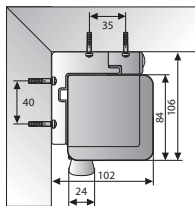

Hapro Manual

Außenmaß	Nutzmaß	Gesamtgehäusebreite in mm	Gewicht	Tuchsorte	Preis	Artikel-Nr.
Format 1:1						
200 x 200 cm	195 x 195 cm	2135	22 kg	Mattweiß	644,- €	5945 000 000
240 x 240 cm	230 x 230 cm	2535	28 kg	Mattweiß	968,- €	5897 000 000
300 x 300 cm	290 x 290 cm	3135	36 kg	Mattweiß	1.298,- €	5898 000 000
Format 4:3						
153 x 200 cm	143 x 190 cm	2135	20 kg	Mattweiß	644,- €	7412 000 002
183 x 240 cm	173 x 230 cm	2535	25 kg	Mattweiß	968,- €	7412 000 004
228 x 300 cm	218 x 290 cm	3135	31 kg	Mattweiß	1.298,- €	7412 000 008

Pro Screen & Pro Screen CSR

Außenmaß	Nutzmaß	Gesamtgehäusebreite in mm	Gewicht	Preis	Pro Screen Mattweiß	Preis	Pro Screen CSR Mattweiß
Format 1:1							
180 x 180 cm	173 x 173 cm	1914	12 kg	206,- €	5950 000 000	263,- €	5950 000 005
200 x 200 cm	195 x 195 cm	2134	14 kg	242,- €	5951 000 000	299,- €	5951 000 005
240 x 240 cm	230 x 230 cm	2534	17 kg	330,- €	5952 000 000	366,- €	5952 000 005
Format 4:3							
138 x 180 cm	126 x 168 cm	1914	11 kg	227,- €	5950 000 001	283,- €	5953 000 005
153 x 200 cm	143 x 190 cm	2134	13 kg	268,- €	5955 000 000	324,- €	5955 000 005
183 x 240 cm	173 x 230 cm	2534	16 kg	361,- €	5956 000 000	397,- €	5956 000 005
213 x 280 cm	203 x 270 cm	2934	19 kg	494,- €	5962 000 000		
Format 16:10							
115 x 180 cm	105 x 170 cm	1914	11 kg	227,- €	5950 000 002	283,- €	5958 000 000
129 x 200 cm	119 x 190 cm	2134	12 kg	268,- €	5955 000 001	324,- €	5958 000 001
154 x 240 cm	144 x 230 cm	2534	16 kg	361,- €	5956 000 001	397,- €	5958 000 003
179 x 280 cm	169 x 270 cm	2934	18 kg	494,- €	5962 000 002		