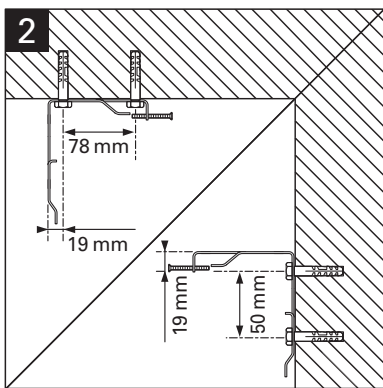

MOUNTING INSTRUCTION  
MONTAGEANLEITUNG  
PRÉSCRIPTION DE MONTAGE  
MONTAGE-INSTRUCTIE

HAPRO MANUAL

	L1	L2	L3
1600 mm	1715 mm	729 - 1529 mm	1620 mm
1800 mm	1915 mm	929 - 1729 mm	1820 mm
2000 mm	2135 mm	1149 - 1949 mm	2040 mm
2200 mm	2335 mm	1349 - 2149 mm	2240 mm
2400 mm	2535 mm	1549 - 2349 mm	2440 mm
2800 mm	2935 mm	1949 - 2749 mm	2840 mm
3000 mm	3135 mm	2149 - 2949 mm	3040 mm

Specifications are subject to change without prior notice. Version 09/2006

**30750315**