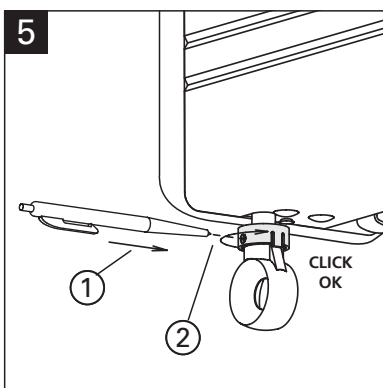

MOUNTING INSTRUCTION  
MONTAGEANLEITUNG  
PRÉSCRIPTION DE MONTAGE  
MONTAGE-INSTRUCTIE

HAPRO MANUAL

	L1	L2	L3
1600 mm	1715 mm	729 - 1529 mm	1620 mm
1800 mm	1915 mm	929 - 1729 mm	1820 mm
2000 mm	2135 mm	1149 - 1949 mm	2040 mm
2200 mm	2335 mm	1349 - 2149 mm	2240 mm
2400 mm	2535 mm	1549 - 2349 mm	2440 mm
2800 mm	2935 mm	1949 - 2749 mm	2840 mm
3000 mm	3135 mm	2149 - 2949 mm	3040 mm