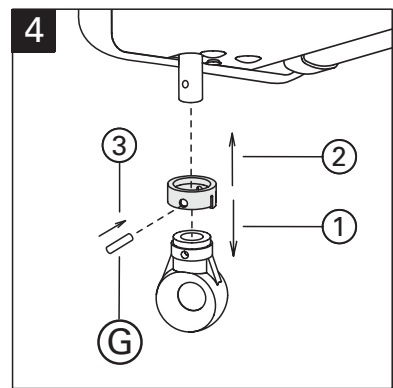

MOUNTING INSTRUCTION  
MONTAGEANLEITUNG  
PRÉSCRIPTION DE MONTAGE  
MONTAGE-INSTRUCTIE

HAPRO MANUAL

	L1	L2	L3
1600 mm	1715 mm	729 - 1529 mm	1620 mm
1800 mm	1915 mm	929 - 1729 mm	1820 mm
2000 mm	2135 mm	1149 - 1949 mm	2040 mm
2200 mm	2335 mm	1349 - 2149 mm	2240 mm
2400 mm	2535 mm	1549 - 2349 mm	2440 mm
2800 mm	2935 mm	1949 - 2749 mm	2840 mm
3000 mm	3135 mm	2149 - 2949 mm	3040 mm