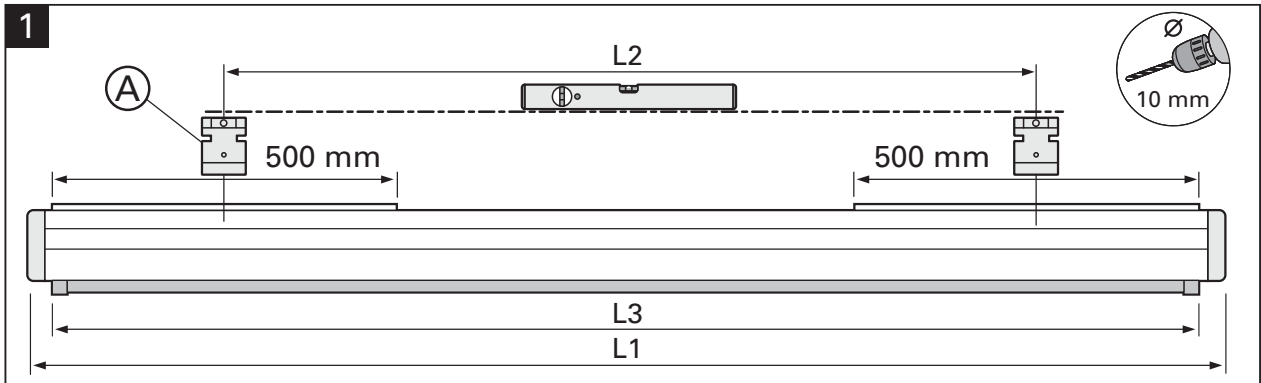

MOUNTING INSTRUCTION  
MONTAGEANLEITUNG  
PRÉSCRIPTION DE MONTAGE  
MONTAGE-INSTRUCTIE

HAPRO MANUAL

	L1	L2	L3
1600 mm	1715 mm	729 - 1529 mm	1620 mm
1800 mm	1915 mm	929 - 1729 mm	1820 mm
2000 mm	2135 mm	1149 - 1949 mm	2040 mm
2200 mm	2335 mm	1349 - 2149 mm	2240 mm
2400 mm	2535 mm	1549 - 2349 mm	2440 mm
2800 mm	2935 mm	1949 - 2749 mm	2840 mm
3000 mm	3135 mm	2149 - 2949 mm	3040 mm

Specifications are subject to change without prior notice. Version 09/2006

**30750315**