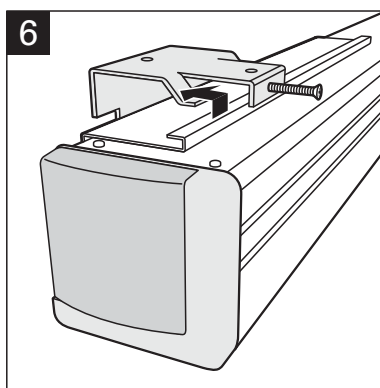

MOUNTING INSTRUCTION  
MONTAGEANLEITUNG  
PRÉSCRIPTION DE MONTAGE  
MONTAGE-INSTRUCTIE

HAPRO MANUAL

	L1	L2	L3
1600 mm	1715 mm	729 - 1529 mm	1620 mm
1800 mm	1915 mm	929 - 1729 mm	1820 mm
2000 mm	2135 mm	1149 - 1949 mm	2040 mm
2200 mm	2335 mm	1349 - 2149 mm	2240 mm
2400 mm	2535 mm	1549 - 2349 mm	2440 mm
2800 mm	2935 mm	1949 - 2749 mm	2840 mm
3000 mm	3135 mm	2149 - 2949 mm	3040 mm