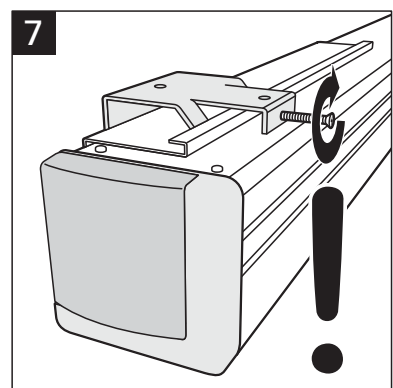

MOUNTING INSTRUCTION  
MONTAGEANLEITUNG  
PRÉSCRIPTION DE MONTAGE  
MONTAGE-INSTRUCTIE

HAPRO MANUAL

	L1	L2	L3
1600 mm	1715 mm	729 - 1529 mm	1620 mm
1800 mm	1915 mm	929 - 1729 mm	1820 mm
2000 mm	2135 mm	1149 - 1949 mm	2040 mm
2200 mm	2335 mm	1349 - 2149 mm	2240 mm
2400 mm	2535 mm	1549 - 2349 mm	2440 mm
2800 mm	2935 mm	1949 - 2749 mm	2840 mm
3000 mm	3135 mm	2149 - 2949 mm	3040 mm