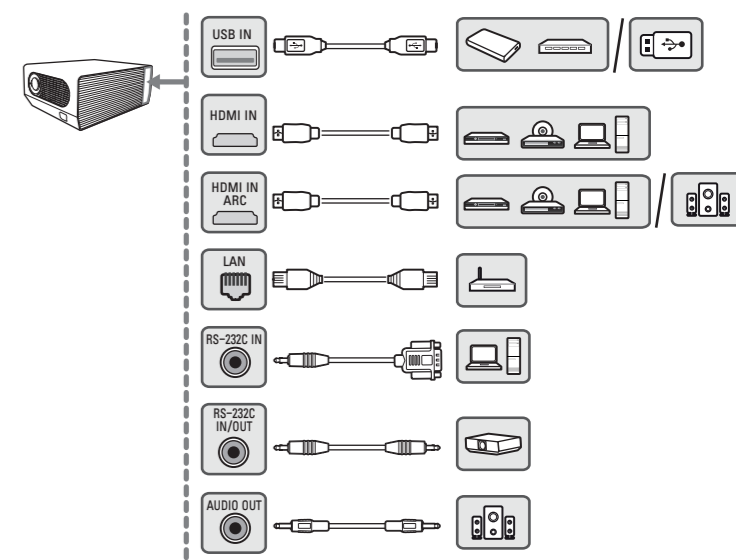

Quick Setup Guide

LG ProBeam

DLP Projector

BF50RG (BF50RG-GL)
BF60RG (BF60RG-GL)
DBF510RG (DBF510RG-GL)

www.lg.com

Copyright © 2023 LG Electronics Inc. All Rights Reserved.

English

AAA: Due to the environment government regulations about import and batteries destruction in Colombia, projectors will not bring the batteries of remote control included.

Español

AAA: Por regulaciones de tipo ambiental respecto a la importación y destrucción de baterías en Colombia; los proyectores no van a traer incluidas las pilas del control remoto.

LG Projection Calculator