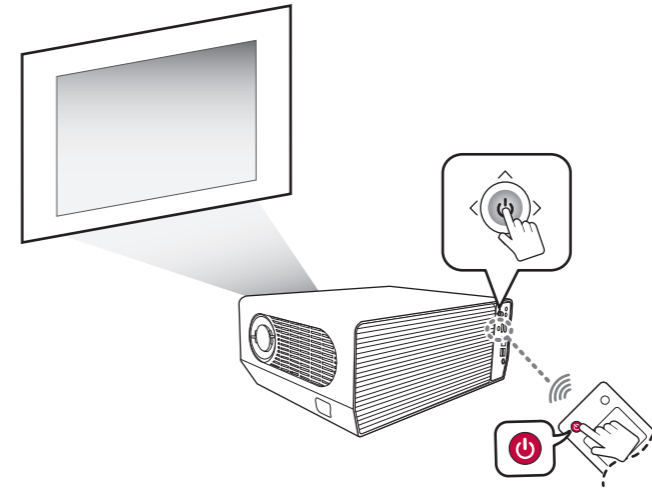

Quick Setup Guide

LG ProBeam

DLP Projector

BF50RG (BF50RG-GL)
BF60RG (BF60RG-GL)
DBF510RG (DBF510RG-GL)

www.lg.com

Copyright © 2023 LG Electronics Inc. All Rights Reserved.

English

AAA: Due to the environment government regulations about import and batteries destruction in Colombia, projectors will not bring the batteries of remote control included.

Español

AAA: Por regulaciones de tipo ambiental respecto a la importación y destrucción de baterías en Colombia; los proyectores no van a traer incluidas las pilas del control remoto.

LG Projection Calculator