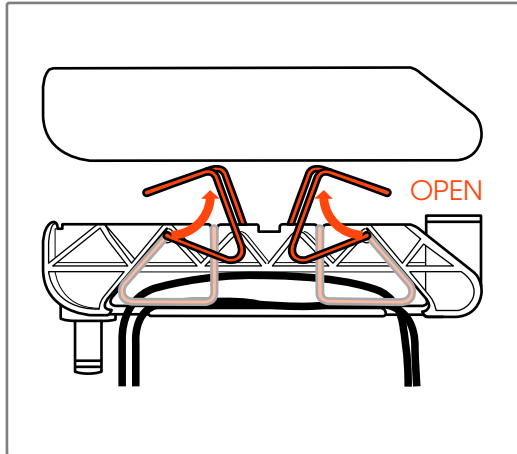

MOMO C320

Arm Straight

max. load
20 kg / 44 lbs

scan for monitor wall
installation manual

EN Mounting instructions	IT Istruzioni di montaggio	RU Инструкция по сборке и установке	RO Instrucțiuni de montaj
DE Montageanleitung	PT Manual de montagem	CZE Návod k montáži	UK Вказівки по монтажі
FR Consignes d'installation	EL Οδηγίες συναρμολόγησης	SK Návod na montáž	BG Инструкции за монтаж
NL Montagevoorschrift	SV Montageföreskrifter	HU Szerelési előírás	JA 設置の説明書
ES Instrucciones de montaje	PL Instrukcja montażu	TR Montaj k ilavuzu	ZH 装配说明

Designed and engineered in the Netherlands
More information on: www.vogels.com
VOGEL'S PRODUCTS BV, HONDSRUGLAAN 93, 5628 DB EINDHOVEN, THE NETHERLANDS