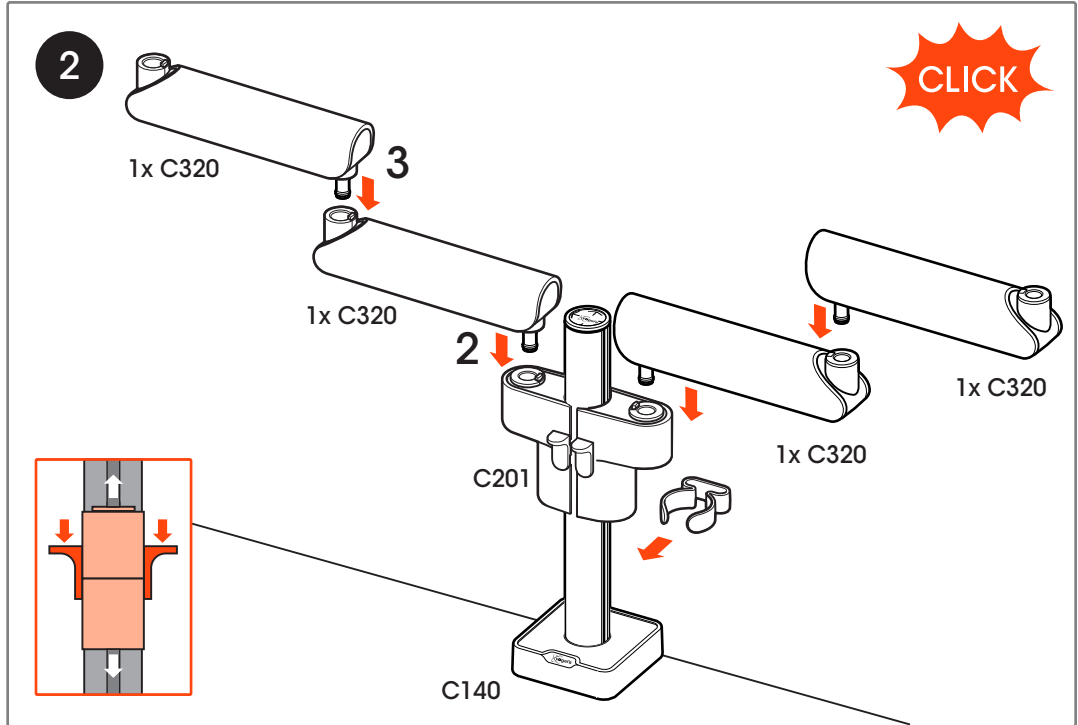

MOMO C320

Arm Straight

max. load
20 kg / 44 lbs

scan for monitor wall
installation manual

EN Mounting instructions	IT Istruzioni di montaggio	RU Инструкция по сборке и установке	RO Instrucțiuni de montaj
DE Montageanleitung	PT Manual de montagem	CZE Návod k montáži	UK Вказівки по монтажі
FR Consignes d'installation	EL Οδηγίες συναρμολόγησης	SK Návod na montáž	BG Инструкции за монтаж
NL Montagevoorschrift	SV Montageföreskrifter	HU Szerelési előírás	JA 設置の説明書
ES Instrucciones de montaje	PL Instrukcja montażu	TR Montaj k ilavuzu	ZH 装配说明

Designed and engineered in the Netherlands
More information on: www.vogels.com
VOGEL'S PRODUCTS BV, HONDSRUGLAAN 93, 5628 DB EINDHOVEN, THE NETHERLANDS