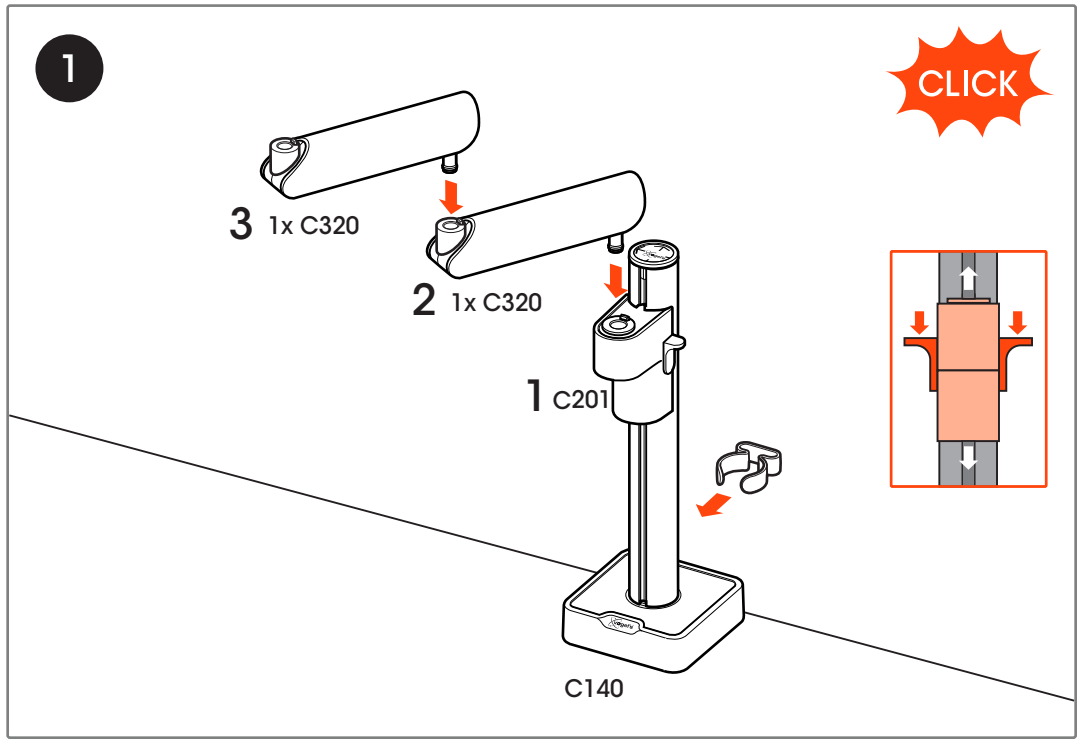

MOMO C320

Arm Straight

max. load
20 kg / 44 lbs

scan for monitor wall
installation manual

EN Mounting instructions	IT Istruzioni di montaggio	RU Инструкция по сборке и установке	RO Instrucțiuni de montaj
DE Montageanleitung	PT Manual de montagem	CZE Návod k montáži	UK Вказівки по монтажі
FR Consignes d'installation	EL Οδηγίες συναρμολόγησης	SK Návod na montáž	BG Инструкции за монтаж
NL Montagevoorschrift	SV Montageföreskrifter	HU Szerelési előírás	JA 設置の説明書
ES Instrucciones de montaje	PL Instrukcja montażu	TR Montaj k ilavuzu	ZH 装配说明

Designed and engineered in the Netherlands
More information on: www.vogels.com
VOGEL'S PRODUCTS BV, HONDSRUGLAAN 93, 5628 DB EINDHOVEN, THE NETHERLANDS