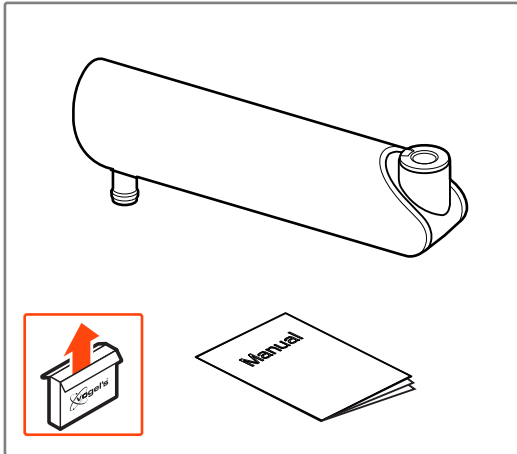

MOMO C320

Arm Straight

max. load
20 kg / 44 lbs

scan for monitor wall
installation manual

EN Mounting instructions	IT Istruzioni di montaggio	RU Инструкция по сборке и установке	RO Instrucțiuni de montaj
DE Montageanleitung	PT Manual de montagem	CZE Návod k montáži	UK Вказівки по монтажі
FR Consignes d'installation	EL Οδηγίες συναρμολόγησης	SK Návod na montáž	BG Инструкции за монтаж
NL Montagevoorschrift	SV Montageföreskrifter	HU Szerelési előírás	JA 設置の説明書
ES Instrucciones de montaje	PL Instrukcja montażu	TR Montaj k ilavuzu	ZH 装配说明

Designed and engineered in the Netherlands
More information on: www.vogels.com
VOGEL'S PRODUCTS BV, HONDSRUGLAAN 93, 5628 DB EINDHOVEN, THE NETHERLANDS