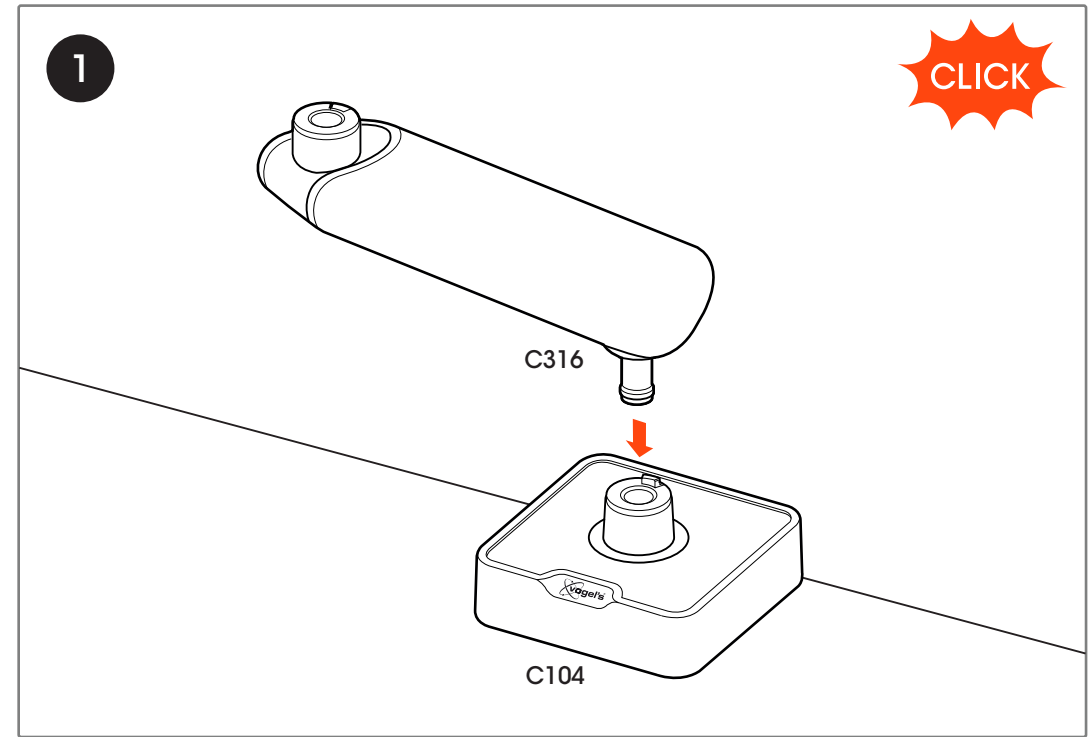

scan for monitor wall
installation manual

EN Mounting instructions	IT Istruzioni di montaggio	RU Инструкция по сборке и установке	RO Instrucțiuni de montaj
DE Montageanleitung	PT Manual de montagem	CZE Návod k montáži	UK Вказівки по монтажі
FR Consignes d'installation	EL Οδηγίες συναρμολόγησης	SK Návod na montáž	BG Инструкции за монтаж
NL Montagevoorschrift	SV Montageföreskrifter	HU Szerelési előírás	JA 設置の説明書
ES Instrucciones de montaje	PL Instrukcja montażu	TR Montaj k ilavuzu	ZH 装配说明