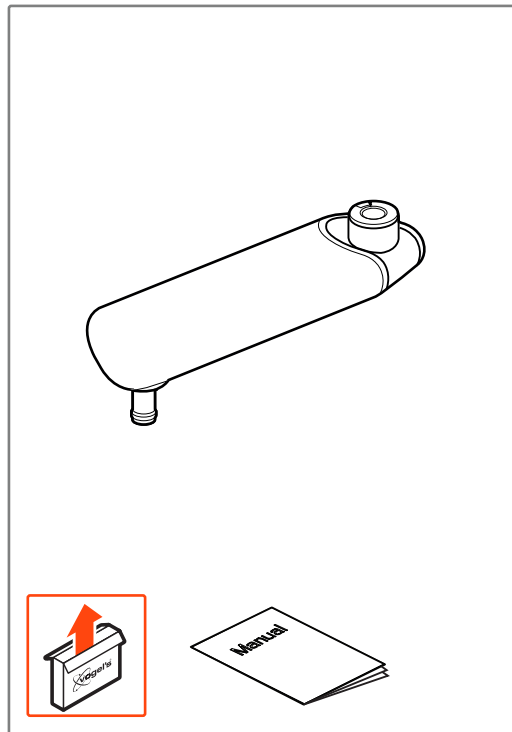

scan for monitor wall
installation manual

EN Mounting instructions	IT Istruzioni di montaggio	RU Инструкция по сборке и установке	RO Instrucțiuni de montaj
DE Montageanleitung	PT Manual de montagem	CZE Návod k montáži	UK Вказівки по монтажі
FR Consignes d'installation	EL Οδηγίες συναρμολόγησης	SK Návod na montáž	BG Инструкции за монтаж
NL Montagevoorschrift	SV Montageföreskrifter	HU Szerelési előírás	JA 設置の説明書
ES Instrucciones de montaje	PL Instrukcja montażu	TR Montaj k ilavuzu	ZH 装配说明