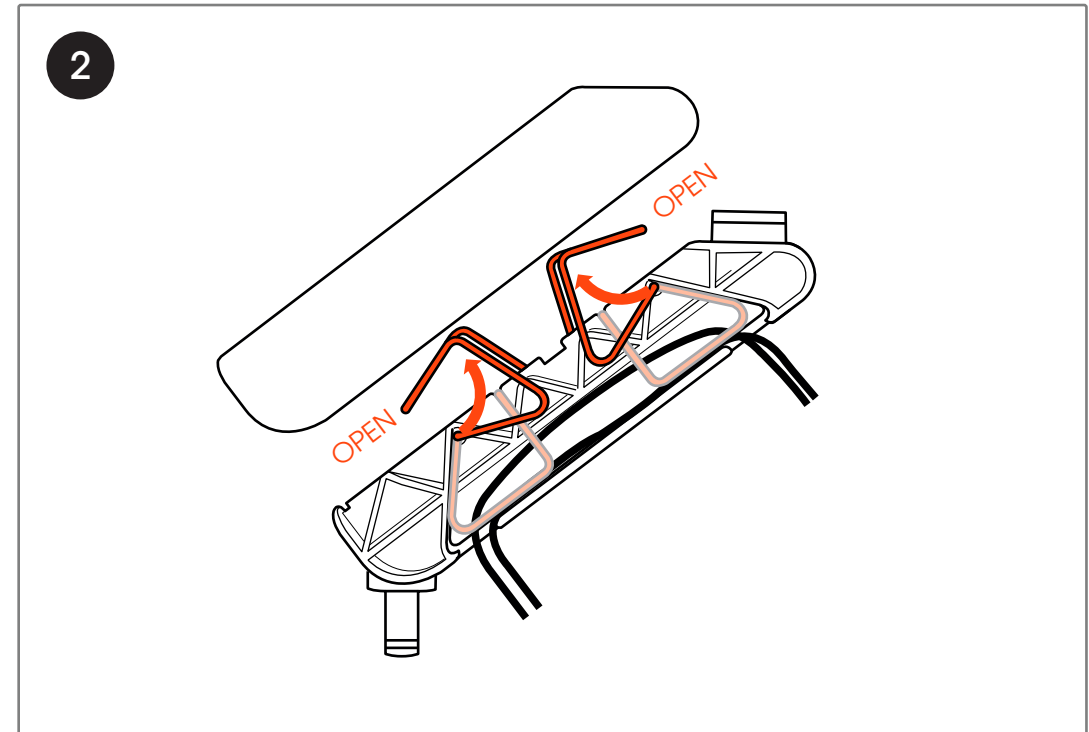

scan for monitor wall
installation manual

EN Mounting instructions	IT Istruzioni di montaggio	RU Инструкция по сборке и установке	RO Instrucțiuni de montaj
DE Montageanleitung	PT Manual de montagem	CZE Návod k montáži	UK Вказівки по монтажі
FR Consignes d'installation	EL Οδηγίες συναρμολόγησης	SK Návod na montáž	BG Инструкции за монтаж
NL Montagevoorschrift	SV Montageföreskrifter	HU Szerelési előírás	JA 設置の説明書
ES Instrucciones de montaje	PL Instrukcja montażu	TR Montaj k ilavuzu	ZH 装配说明