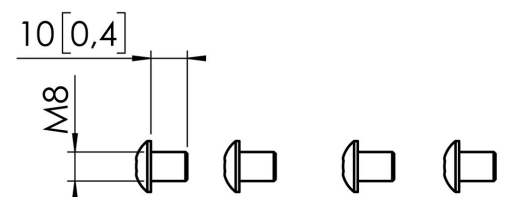

MOMO C205 Adapterstange-Koppelement (gerade, silber)

Entscheidende Vorteile

- Höhenverstellbar
- Geeignet für einen, zwei oder eine ganze Reihe von Monitoren
- Einfache Installation
- Flexibles, modulares System
- TÜV-zertifiziert / 10 Jahre Garantie

Die perfekte Monitorhalterung für Sie Das Adapterstange-Koppelement MOMO C205 ist Teil von MOMO Motion und Motion+. Speziell entwickelt, um 2 Adapterstangen miteinander zu verbinden. Unendliche Möglichkeiten Mit nur einigen wenigen Komponenten richten Sie einen Arbeitsplatz mit mehreren Monitoren ein. Das Zubehör für die MOMO Monitorhalterungen wird mit nur einem Inbusschlüssel montiert, der geschickt in das Produkt integriert ist. Auf diese Weise haben Sie immer das richtige Werkzeug zur Hand.

MOMO C205 Adapterstange- Koppelement (gerade, silber)

Technische Daten

Artikelnummer (SKU)	7162054
Farbe	Silber
EAN-Einzelbox	8712285359941
Garantie	10 Jahre