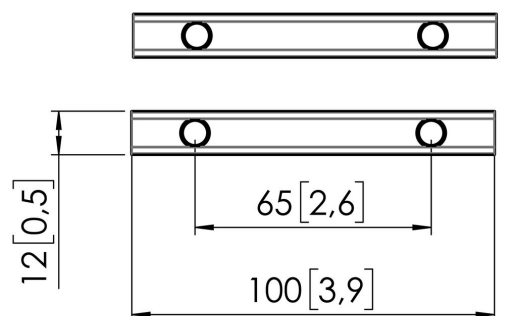

MOMO C205 Adapterstange-Koppelement (gerade, silber)

Entscheidende Vorteile

- Höhenverstellbar
- Geeignet für einen, zwei oder eine ganze Reihe von Monitoren
- Einfache Installation
- Flexibles, modulares System
- TÜV-zertifiziert / 10 Jahre Garantie

Die perfekte Monitorhalterung für Sie Das Adapterstange-Koppelement MOMO C205 ist Teil von MOMO Motion und Motion+. Speziell entwickelt, um 2 Adapterstangen miteinander zu verbinden. Unendliche Möglichkeiten Mit nur einigen wenigen Komponenten richten Sie einen Arbeitsplatz mit mehreren Monitoren ein. Das Zubehör für die MOMO Monitorhalterungen wird mit nur einem Inbusschlüssel montiert, der geschickt in das Produkt integriert ist. Auf diese Weise haben Sie immer das richtige Werkzeug zur Hand.

MOMO C205 Adapterstange- Koppelement (gerade, silber)

Technische Daten

Artikelnummer (SKU)	7162054
Farbe	Silber
EAN-Einzelbox	8712285359941
Garantie	10 Jahre