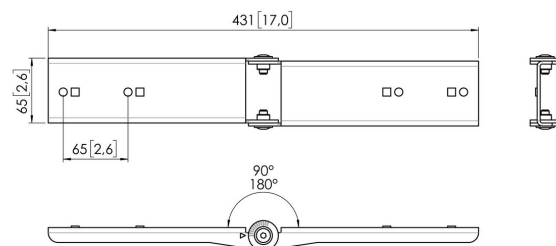

MOMO C204 Adapterstange-Koppelelement (schwarz)

Entscheidende Vorteile

- Höhenverstellbar
- Geeignet für einen, zwei oder eine ganze Reihe von Monitoren
- Einfache Installation
- Flexibles, modulares System
- TÜV-zertifiziert / 10 Jahre Garantie

Stellen Sie Ihre ideale Monitorhalterung zusammen. Das MOMO C204 Adapterstange-Koppelelement ist Teil von MOMO Motion und Motion+. Speziell entwickelt, um 2 Adapterstangen miteinander zu verbinden. Unendliche Möglichkeiten. Richten Sie mit nur einigen wenigen Komponenten einen Arbeitsplatz mit mehreren Monitoren ein. Es sind gerade und abgewinkelte Positionen möglich. Das Zubehör für die MOMO Monitorhalterungen wird mit nur einem Inbusschlüssel montiert, der geschickt in das Produkt integriert ist. Auf diese Weise haben Sie immer das richtige Werkzeug zur Hand.

MOMO C204 Adapterstange-Koppelement (schwarz)

Technische Daten

Artikelnummer (SKU)	7162040
Farbe	Schwarz
EAN-Einzelbox	8712285354267
TÜV-zertifiziert	Ja
Garantie	10 Jahre

VOGEL'S HOLDING BV (©)

Alle Rechte vorbehalten.
Druckfehler, technische
Änderungen und
Preisänderungen vorbehalten.