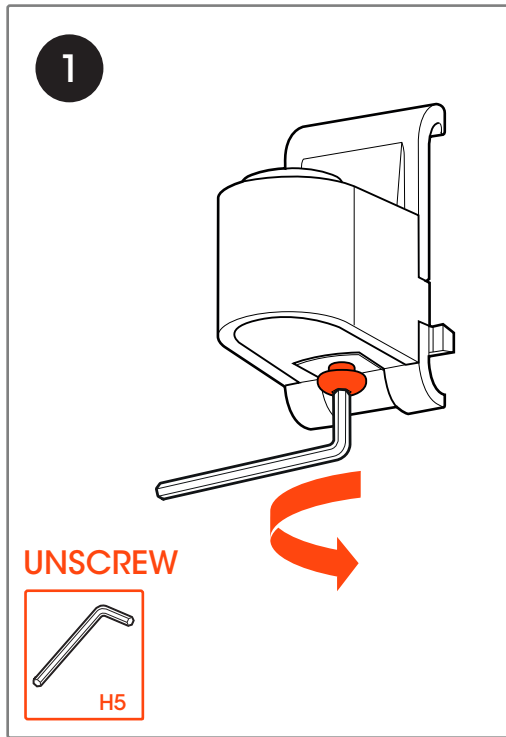

scan for monitor wall
installation manual

EN Mounting instructions
DE Montageanleitung
FR Consignes d'installation
NL Montagevoorschrift
ES Instrucciones de montaje

IT Istruzioni di montaggio
PT Manual de montagem
EL Οδηγίες συναρμολόγησης
SV Montageföreskrifter
PL Instrukcja montażu

RU Инструкция по сборке и установке
CZE Návod k montáži
SK Návod na montáž
HU Szerelési előírás
TR Montaj k ilavuzu

RO Instrucțiuni de montaj
UK Вказівки по монтажі
BG Инструкции за монтаж
JA 設置の説明書
ZH 装配说明

UNSCREW