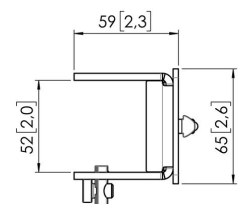

MOMO C202 Profiladapter für Adapterstangenkomponenten, Motion (Weiß)

Entscheidende Vorteile

- Höhenverstellbar
- Geeignet für einen, zwei oder eine ganze Reihe von Monitoren
- Einfache Installation
- Flexibles, modulares System
- TÜV-zertifiziert / 10 Jahre Garantie

Stellen Sie Ihre ideale Monitorhalterung zusammen. Der MOMO C202 Profiladapter für Adapterstangenkomponenten ist Teil von MOMO Motion und Motion+. Speziell für die Profilmontage entworfen. Unendliche Möglichkeiten. Richten Sie mit nur einigen wenigen Komponenten einen Arbeitsplatz mit mehreren Monitoren ein. Es sind gerade und abgewinkelte Positionen möglich. Das Zubehör für die MOMO Monitorhalterungen wird mit nur einem Inbusschlüssel montiert, der geschickt in das Produkt integriert ist. Auf diese Weise haben Sie immer das richtige Werkzeug zur Hand.

MOMO C202 Profiladapter für Adapterstangenkomponenten, Motion (Weiß)

Technische Daten

| | |
|---------------------|---------------|
| Artikelnummer (SKU) | 7162021 |
| Farbe | Weiß |
| EAN-Einzelbox | 8712285354205 |
| TÜV-zertifiziert | Ja |
| Garantie | 10 Jahre |