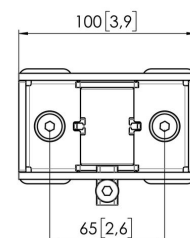

Stellen Sie Ihre ideale Monitorhalterung zusammen. Der MOMO C202 Profiladapter für Adapterstangenkomponenten ist Teil von MOMO Motion und Motion+. Speziell für die Profilmontage entworfen. Unendliche Möglichkeiten. Richten Sie mit nur einigen wenigen Komponenten einen Arbeitsplatz mit mehreren Monitoren ein. Es sind gerade und abgewinkelte Positionen möglich. Das Zubehör für die MOMO Monitorhalterungen wird mit nur einem Inbusschlüssel montiert, der geschickt in das Produkt integriert ist. Auf diese Weise haben Sie immer das richtige Werkzeug zur Hand.