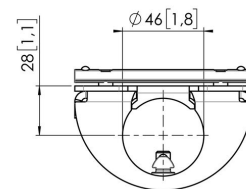

MOMO C202 Profiladapter für Adapterstangenkomponenten, Motion (Weiß)

Entscheidende Vorteile

- Höhenverstellbar
- Geeignet für einen, zwei oder eine ganze Reihe von Monitoren
- Einfache Installation
- Flexibles, modulares System
- TÜV-zertifiziert / 10 Jahre Garantie

Stellen Sie Ihre ideale Monitorhalterung zusammen. Der MOMO C202 Profiladapter für Adapterstangenkomponenten ist Teil von MOMO Motion und Motion+. Speziell für die Profilmontage entworfen. Unendliche Möglichkeiten. Richten Sie mit nur einigen wenigen Komponenten einen Arbeitsplatz mit mehreren Monitoren ein. Es sind gerade und abgewinkelte Positionen möglich. Das Zubehör für die MOMO Monitorhalterungen wird mit nur einem Inbusschlüssel montiert, der geschickt in das Produkt integriert ist. Auf diese Weise haben Sie immer das richtige Werkzeug zur Hand.