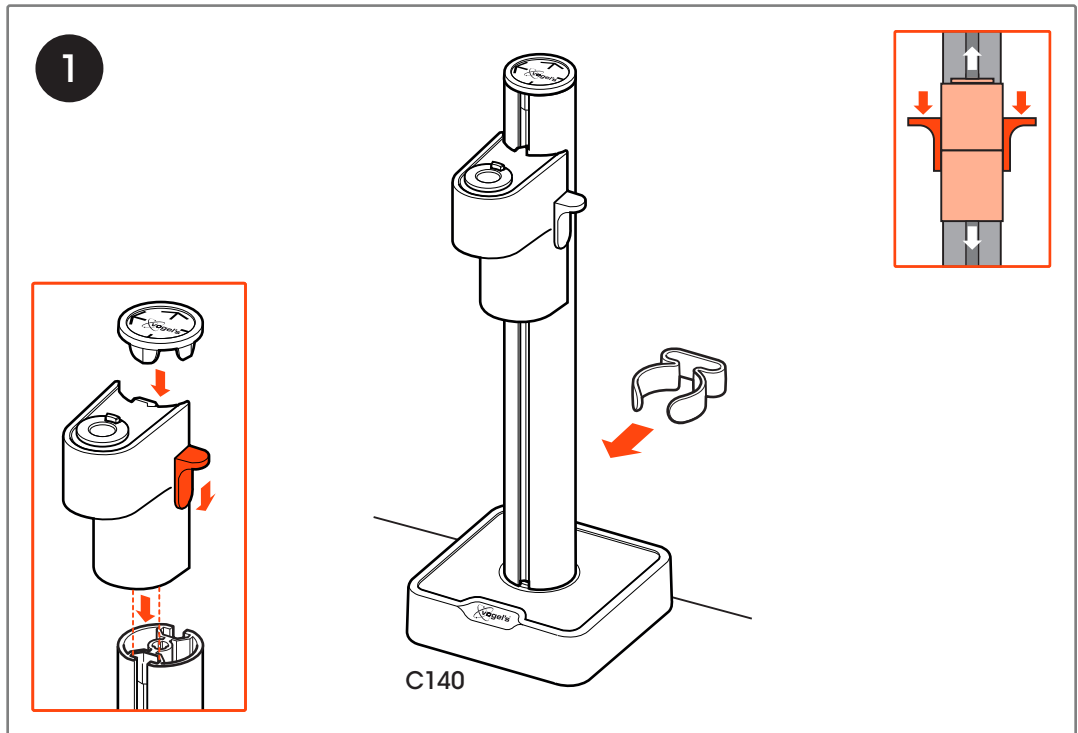

MOMO C201

Wall Mount

max. load
20 kg / 44 lbs

scan for monitor wall
installation manual

- | | | | |
|-----------------------------|----------------------------|-------------------------------------|---------------------------|
| EN Mounting instructions | IT Istruzioni di montaggio | RU Инструкция по сборке и установке | RO Instrucțiuni de montaj |
| DE Montageanleitung | PT Manual de montagem | CZE Návod k montáži | UK Вказівки по монтажі |
| FR Consignes d'installation | EL Οδηγίες συναρμολόγησης | SK Návod na montáž | BG Инструкции за монтаж |
| NL Montagevoorschrift | SV Montageföreskrifter | HU Szerelési előírás | JA 設置の説明書 |
| ES Instrucciones de montaje | PL Instrukcja montażu | TR Montaj k ilavuzu | ZH 装配说明 |