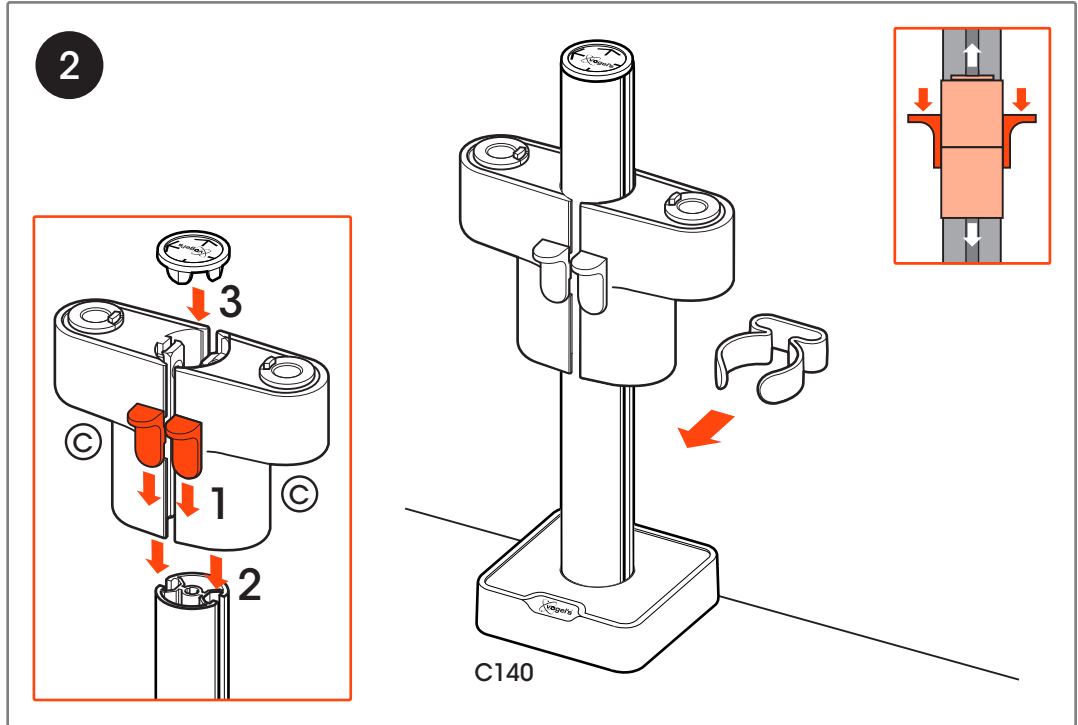

MOMO C201

Wall Mount

max. load
20 kg / 44 lbs

scan for monitor wall
installation manual

- | | | | |
|-----------------------------|----------------------------|-------------------------------------|---------------------------|
| EN Mounting instructions | IT Istruzioni di montaggio | RU Инструкция по сборке и установке | RO Instrucțiuni de montaj |
| DE Montageanleitung | PT Manual de montagem | CZE Návod k montáži | UK Вказівки по монтажі |
| FR Consignes d'installation | EL Οδηγίες συναρμολόγησης | SK Návod na montáž | BG Инструкции за монтаж |
| NL Montagevoorschrift | SV Montageföreskrifter | HU Szerelési előírás | JA 設置の説明書 |
| ES Instrucciones de montaje | PL Instrukcja montażu | TR Montaj k ilavuzu | ZH 装配说明 |