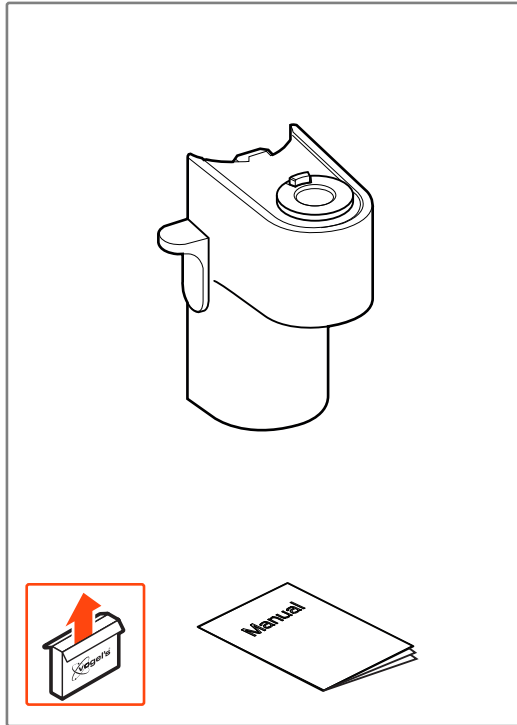

MOMO C201

Wall Mount

max. load
20 kg / 44 lbs

scan for monitor wall
installation manual

- | | | | |
|-----------------------------|----------------------------|-------------------------------------|---------------------------|
| EN Mounting instructions | IT Istruzioni di montaggio | RU Инструкция по сборке и установке | RO Instrucțiuni de montaj |
| DE Montageanleitung | PT Manual de montagem | CZE Návod k montáži | UK Вказівки по монтажі |
| FR Consignes d'installation | EL Οδηγίες συναρμολόγησης | SK Návod na montáž | BG Инструкции за монтаж |
| NL Montagevoorschrift | SV Montageföreskrifter | HU Szerelési előírás | JA 設置の説明書 |
| ES Instrucciones de montaje | PL Instrukcja montażu | TR Montaj k ilavuzu | ZH 装配说明 |