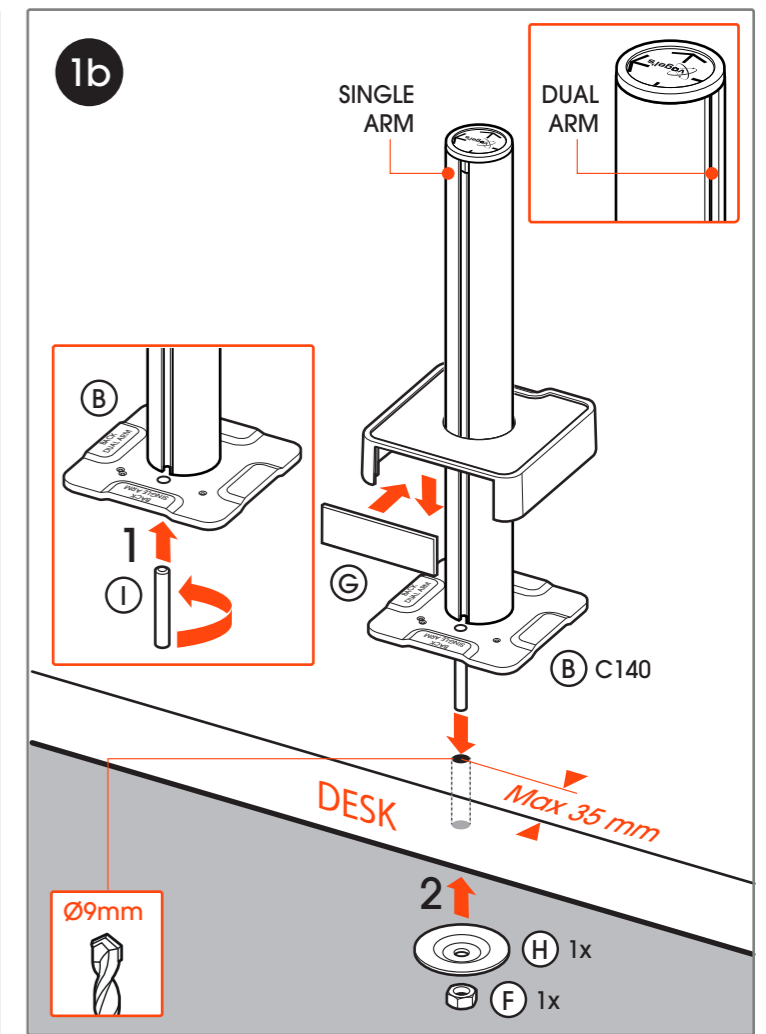

# MOMO

MOMO C103 MOMO C104 MOMO C140 MOMO C160

Max. load C103 C140 C160 = 20 kg / 44 lbs  
Max. load C104 = 10 kg / 22 lbs

scan for monitor wall installation manual

- |                             |                            |                                     |                           |
|-----------------------------|----------------------------|-------------------------------------|---------------------------|
| EN Mounting instructions    | IT Istruzioni di montaggio | RU Инструкция по сборке и установке | RO Instrucțiuni de montaj |
| DE Montageanleitung         | PT Manual de montagem      | CZE Návod k montáži                 | UK Вказівки по монтажі    |
| FR Consignes d'installation | EL Οδηγίες συναρμολόγησης  | SK Návod na montáž                  | BG Инструкции за монтаж   |
| NL Montagevoorschrift       | SV Montageföreskrifter     | HU Szerelési előírás                | JA 設置の説明書                 |
| ES Instrucciones de montaje | PL Instrukcja montażu      | TR Montaj k ilavuzu                 | ZH 装配说明                   |