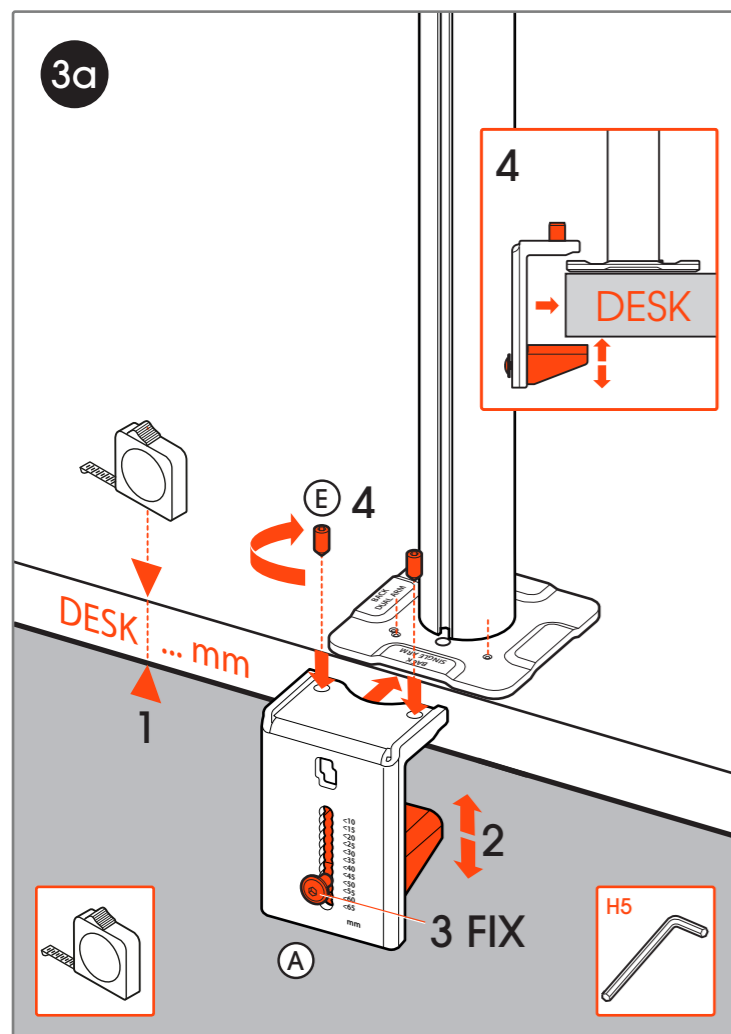

# MOMO

MOMO C103 MOMO C104 MOMO C140 MOMO C160

Max. load C103 C140 C160 = 20 kg / 44 lbs  
Max. load C104 = 10 kg / 22 lbs

scan for monitor wall installation manual

- |                             |                            |                                     |                           |
|-----------------------------|----------------------------|-------------------------------------|---------------------------|
| EN Mounting instructions    | IT Istruzioni di montaggio | RU Инструкция по сборке и установке | RO Instrucțiuni de montaj |
| DE Montageanleitung         | PT Manual de montagem      | CZE Návod k montáži                 | UK Вказівки по монтажі    |
| FR Consignes d'installation | EL Οδηγίες συναρμολόγησης  | SK Návod na montáž                  | BG Инструкции за монтаж   |
| NL Montagevoorschrift       | SV Montageföreskrifter     | HU Szerelési előírás                | JA 設置の説明書                 |
| ES Instrucciones de montaje | PL Instrukcja montażu      | TR Montaj k ilavuzu                 | ZH 装配说明                   |