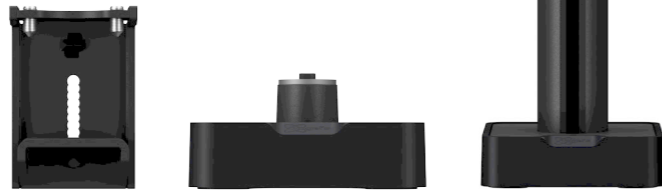

# MOMO

MOMO C103 MOMO C104 MOMO C140 MOMO C160

Max. load C103 C140 C160 = 20 kg / 44 lbs  
Max. load C104 = 10 kg / 22 lbs

scan for monitor wall installation manual

- |                             |                            |                                     |                           |
|-----------------------------|----------------------------|-------------------------------------|---------------------------|
| EN Mounting instructions    | IT Istruzioni di montaggio | RU Инструкция по сборке и установке | RO Instrucțiuni de montaj |
| DE Montageanleitung         | PT Manual de montagem      | CZE Návod k montáži                 | UK Вказівки по монтажі    |
| FR Consignes d'installation | EL Οδηγίες συναρμολόγησης  | SK Návod na montáž                  | BG Инструкции за монтаж   |
| NL Montagevoorschrift       | SV Montageföreskrifter     | HU Szerelési előírás                | JA 設置の説明書                 |
| ES Instrucciones de montaje | PL Instrukcja montażu      | TR Montaj k ilavuzu                 | ZH 装配说明                   |