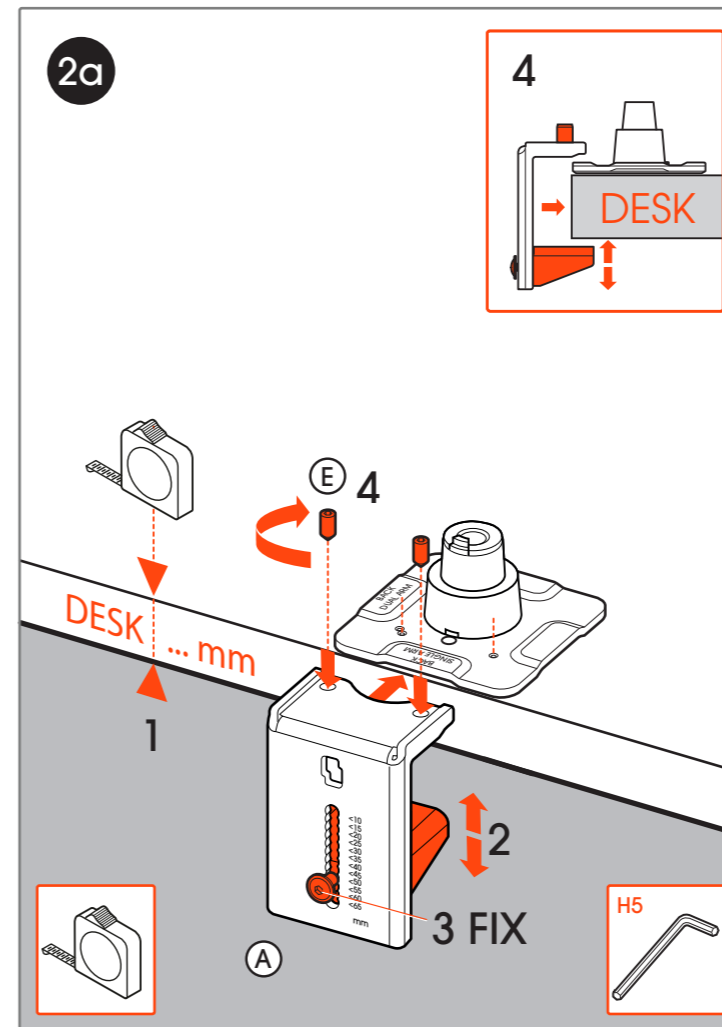

# MOMO

MOMO C103 MOMO C104 MOMO C140 MOMO C160

Max. load C103 C140 C160 = 20 kg / 44 lbs  
Max. load C104 = 10 kg / 22 lbs

scan for monitor wall installation manual

- |                             |                            |                                     |                           |
|-----------------------------|----------------------------|-------------------------------------|---------------------------|
| EN Mounting instructions    | IT Istruzioni di montaggio | RU Инструкция по сборке и установке | RO Instrucțiuni de montaj |
| DE Montageanleitung         | PT Manual de montagem      | CZE Návod k montáži                 | UK Вказівки по монтажі    |
| FR Consignes d'installation | EL Οδηγίες συναρμολόγησης  | SK Návod na montáž                  | BG Инструкции за монтаж   |
| NL Montagevoorschrift       | SV Montageföreskrifter     | HU Szerelési előírás                | JA 設置の説明書                 |
| ES Instrucciones de montaje | PL Instrukcja montażu      | TR Montaj k ilavuzu                 | ZH 装配说明                   |