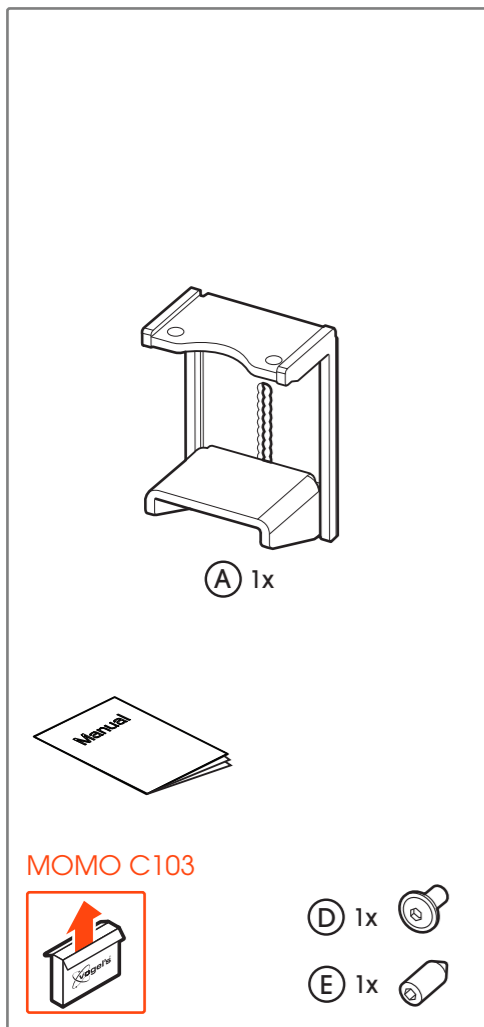

# MOMO

MOMO C103 MOMO C104 MOMO C140 MOMO C160

Max. load C103 C140 C160 = 20 kg / 44 lbs  
Max. load C104 = 10 kg / 22 lbs

scan for monitor wall installation manual

- |                             |                            |                                     |                           |
|-----------------------------|----------------------------|-------------------------------------|---------------------------|
| EN Mounting instructions    | IT Istruzioni di montaggio | RU Инструкция по сборке и установке | RO Instrucțiuni de montaj |
| DE Montageanleitung         | PT Manual de montagem      | CZE Návod k montáži                 | UK Вказівки по монтажі    |
| FR Consignes d'installation | EL Οδηγίες συναρμολόγησης  | SK Návod na montáž                  | BG Инструкции за монтаж   |
| NL Montagevoorschrift       | SV Montageföreskrifter     | HU Szerelési előírás                | JA 設置の説明書                 |
| ES Instrucciones de montaje | PL Instrukcja montażu      | TR Montaj k ilavuzu                 | ZH 装配说明                   |