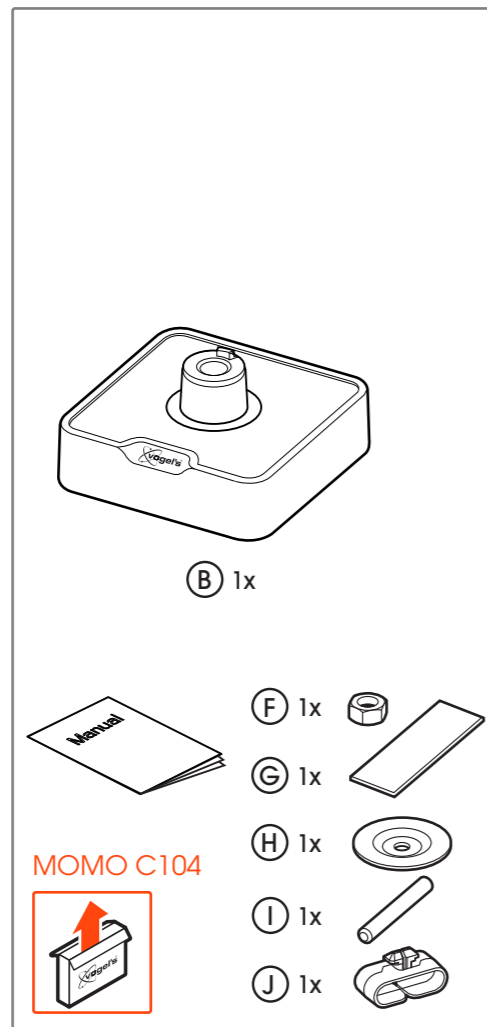

# MOMO

MOMO C103 MOMO C104 MOMO C140 MOMO C160

Max. load C103 C140 C160 = 20 kg / 44 lbs  
Max. load C104 = 10 kg / 22 lbs

scan for monitor wall installation manual

- |                             |                            |                                     |                           |
|-----------------------------|----------------------------|-------------------------------------|---------------------------|
| EN Mounting instructions    | IT Istruzioni di montaggio | RU Инструкция по сборке и установке | RO Instrucțiuni de montaj |
| DE Montageanleitung         | PT Manual de montagem      | CZE Návod k montáži                 | UK Вказівки по монтажі    |
| FR Consignes d'installation | EL Οδηγίες συναρμολόγησης  | SK Návod na montáž                  | BG Инструкции за монтаж   |
| NL Montagevoorschrift       | SV Montageföreskrifter     | HU Szerelési előírás                | JA 設置の説明書                 |
| ES Instrucciones de montaje | PL Instrukcja montażu      | TR Montaj k ilavuzu                 | ZH 装配说明                   |