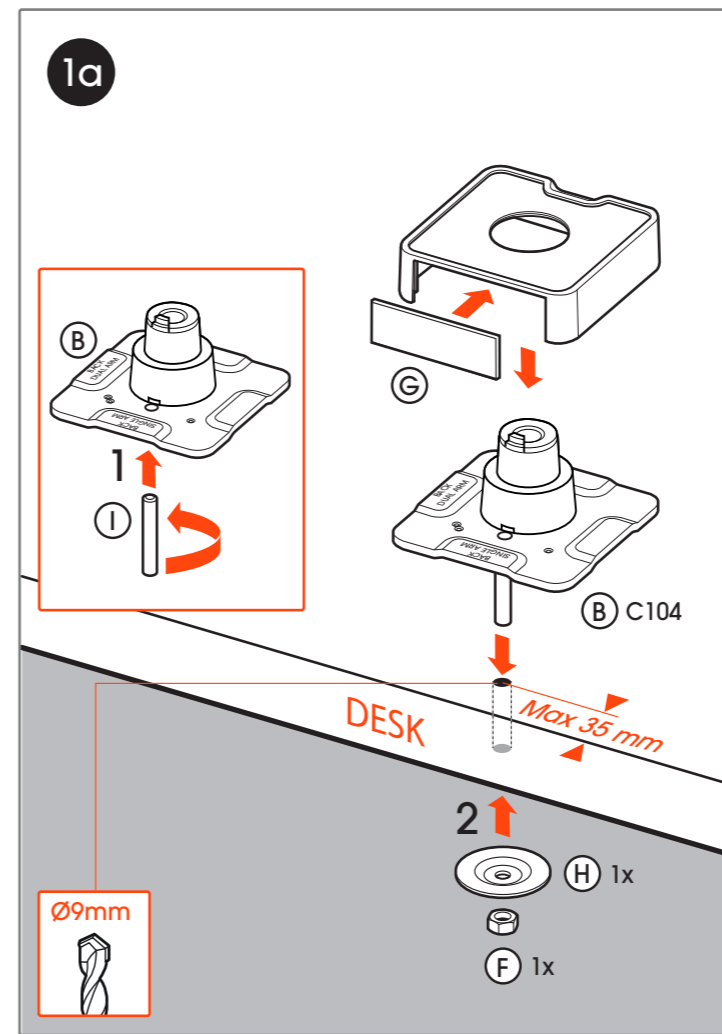

# MOMO

MOMO C103 MOMO C104 MOMO C140 MOMO C160

Max. load C103 C140 C160 = 20 kg / 44 lbs  
Max. load C104 = 10 kg / 22 lbs

scan for monitor wall installation manual

- |                             |                            |                                     |                           |
|-----------------------------|----------------------------|-------------------------------------|---------------------------|
| EN Mounting instructions    | IT Istruzioni di montaggio | RU Инструкция по сборке и установке | RO Instrucțiuni de montaj |
| DE Montageanleitung         | PT Manual de montagem      | CZE Návod k montáži                 | UK Вказівки по монтажі    |
| FR Consignes d'installation | EL Οδηγίες συναρμολόγησης  | SK Návod na montáž                  | BG Инструкции за монтаж   |
| NL Montagevoorschrift       | SV Montageföreskrifter     | HU Szerelési előírás                | JA 設置の説明書                 |
| ES Instrucciones de montaje | PL Instrukcja montażu      | TR Montaj k ilavuzu                 | ZH 装配说明                   |