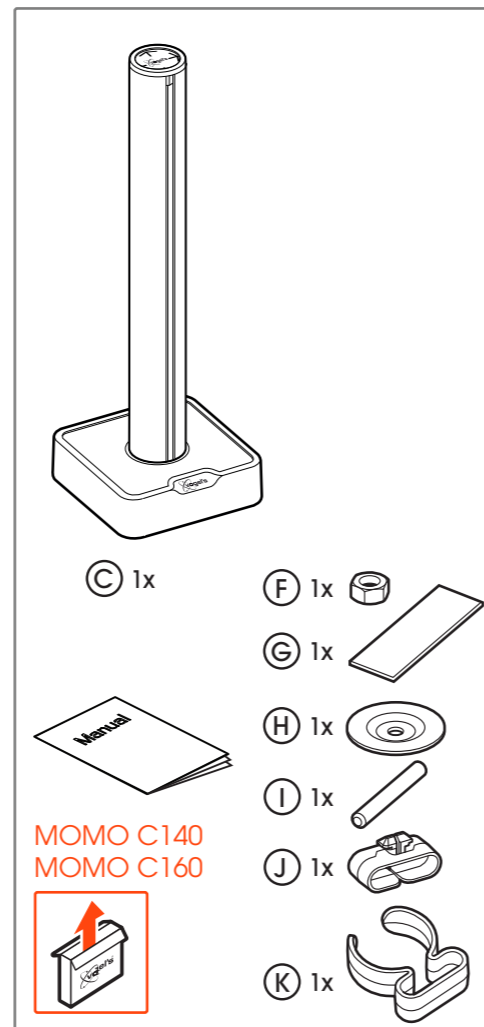

# MOMO

MOMO C103 MOMO C104 MOMO C140 MOMO C160

Max. load C103 C140 C160 = 20 kg / 44 lbs  
Max. load C104 = 10 kg / 22 lbs

scan for monitor wall installation manual

- |                             |                            |                                     |                           |
|-----------------------------|----------------------------|-------------------------------------|---------------------------|
| EN Mounting instructions    | IT Istruzioni di montaggio | RU Инструкция по сборке и установке | RO Instrucțiuni de montaj |
| DE Montageanleitung         | PT Manual de montagem      | CZE Návod k montáži                 | UK Вказівки по монтажі    |
| FR Consignes d'installation | EL Οδηγίες συναρμολόγησης  | SK Návod na montáž                  | BG Инструкции за монтаж   |
| NL Montagevoorschrift       | SV Montageföreskrifter     | HU Szerelési előírás                | JA 設置の説明書                 |
| ES Instrucciones de montaje | PL Instrukcja montażu      | TR Montaj k ilavuzu                 | ZH 装配说明                   |