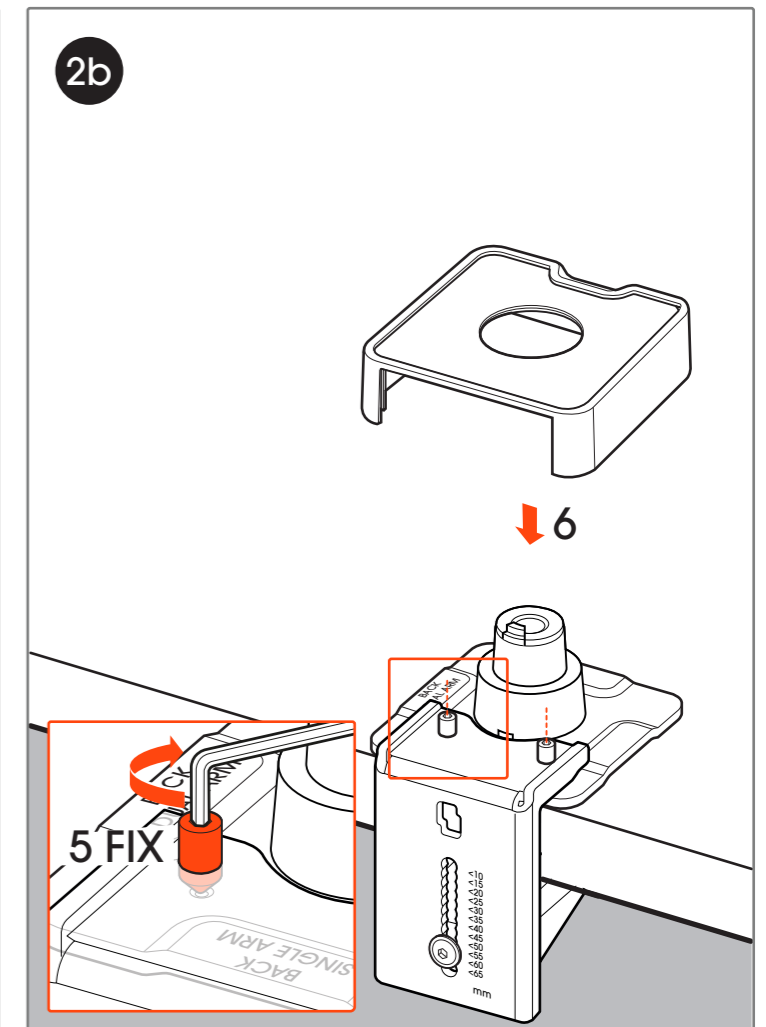

# MOMO

MOMO C103 MOMO C104 MOMO C140 MOMO C160

Max. load C103 C140 C160 = 20 kg / 44 lbs  
Max. load C104 = 10 kg / 22 lbs

scan for monitor wall installation manual

- |                             |                            |                                     |                           |
|-----------------------------|----------------------------|-------------------------------------|---------------------------|
| EN Mounting instructions    | IT Istruzioni di montaggio | RU Инструкция по сборке и установке | RO Instrucțiuni de montaj |
| DE Montageanleitung         | PT Manual de montagem      | CZE Návod k montáži                 | UK Вказівки по монтажі    |
| FR Consignes d'installation | EL Οδηγίες συναρμολόγησης  | SK Návod na montáž                  | BG Инструкции за монтаж   |
| NL Montagevoorschrift       | SV Montageföreskrifter     | HU Szerelési előírás                | JA 設置の説明書                 |
| ES Instrucciones de montaje | PL Instrukcja montażu      | TR Montaj k ilavuzu                 | ZH 装配说明                   |