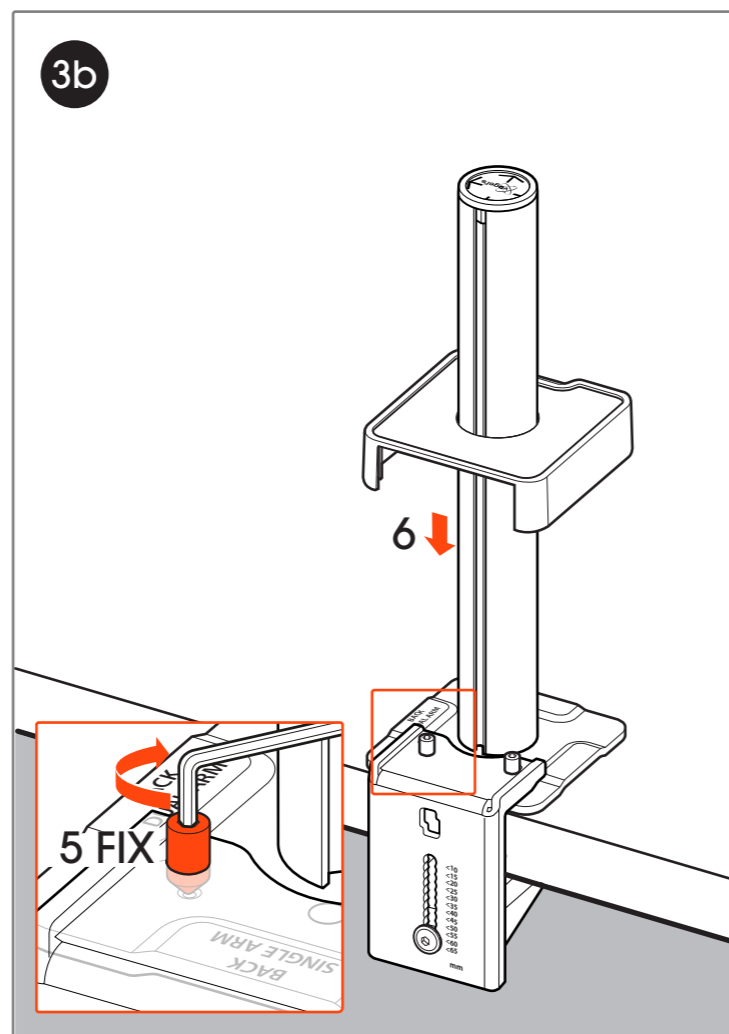

# MOMO

MOMO C103 MOMO C104 MOMO C140 MOMO C160

Max. load C103 C140 C160 = 20 kg / 44 lbs  
Max. load C104 = 10 kg / 22 lbs

scan for monitor wall installation manual

- |                             |                            |                                     |                           |
|-----------------------------|----------------------------|-------------------------------------|---------------------------|
| EN Mounting instructions    | IT Istruzioni di montaggio | RU Инструкция по сборке и установке | RO Instrucțiuni de montaj |
| DE Montageanleitung         | PT Manual de montagem      | CZE Návod k montáži                 | UK Вказівки по монтажі    |
| FR Consignes d'installation | EL Οδηγίες συναρμολόγησης  | SK Návod na montáž                  | BG Инструкции за монтаж   |
| NL Montagevoorschrift       | SV Montageföreskrifter     | HU Szerelési előírás                | JA 設置の説明書                 |
| ES Instrucciones de montaje | PL Instrukcja montażu      | TR Montaj k ilavuzu                 | ZH 装配说明                   |