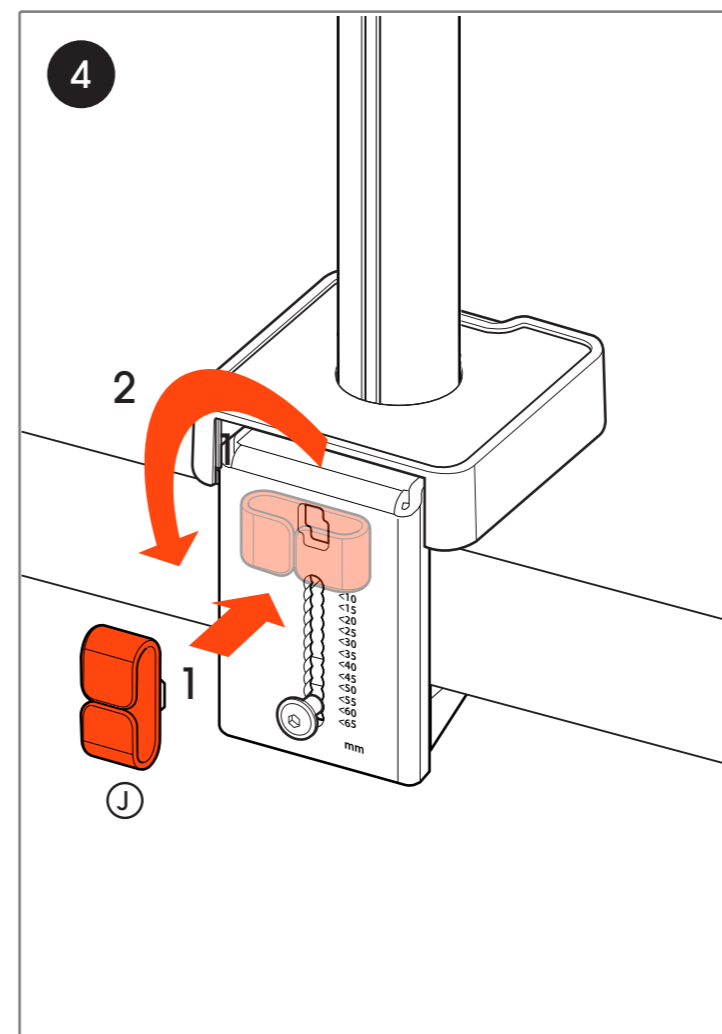

# MOMO

MOMO C103 MOMO C104 MOMO C140 MOMO C160

Max. load C103 C140 C160 = 20 kg / 44 lbs  
Max. load C104 = 10 kg / 22 lbs

scan for monitor wall installation manual

- |                             |                            |                                     |                           |
|-----------------------------|----------------------------|-------------------------------------|---------------------------|
| EN Mounting instructions    | IT Istruzioni di montaggio | RU Инструкция по сборке и установке | RO Instrucțiuni de montaj |
| DE Montageanleitung         | PT Manual de montagem      | CZE Návod k montáži                 | UK Вказівки по монтажі    |
| FR Consignes d'installation | EL Οδηγίες συναρμολόγησης  | SK Návod na montáž                  | BG Инструкции за монтаж   |
| NL Montagevoorschrift       | SV Montageföreskrifter     | HU Szerelési előírás                | JA 設置の説明書                 |
| ES Instrucciones de montaje | PL Instrukcja montażu      | TR Montaj k ilavuzu                 | ZH 装配说明                   |