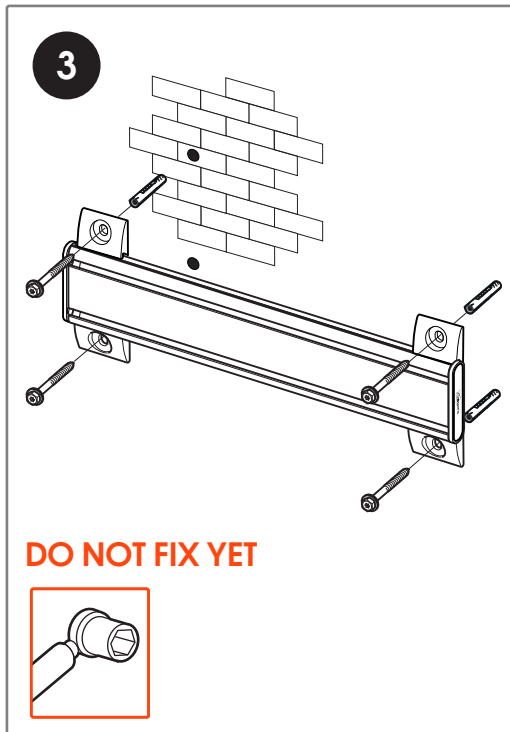

MOMO C102

Bar Wall Mount

max. load
20 kg / 44 lbs

scan for monitor wall
installation manual

EN Mounting instructions	IT Istruzioni di montaggio	RU Инструкция по сборке и установке	RO Instrucțiuni de montaj
DE Montageanleitung	PT Manual de montagem	CZE Návod k montáži	UK Вказівки по монтажі
FR Consignes d'installation	EL Οδηγίες συναρμολόγησης	SK Návod na montáž	BG Инструкции за монтаж
NL Montagevoorschrift	SV Montageföreskrifter	HU Szerelési előírás	JA 設置の説明書
ES Instrucciones de montaje	PL Instrukcja montażu	TR Montaj k ilavuzu	ZH 装配说明

Designed and engineered in the Netherlands
More information on: www.vogels.com

VOGEL'S PRODUCTS BV, HONDSRUGLAAN 93, 5628 DB EINDHOVEN, THE NETHERLANDS