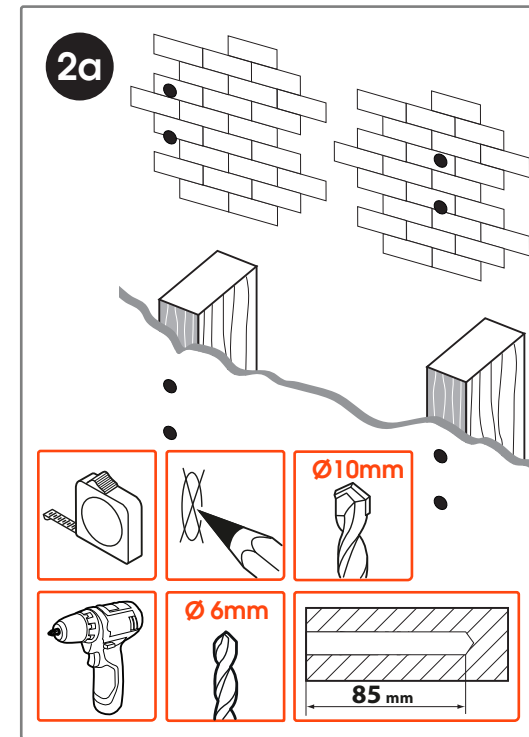

MOMO C102

Bar Wall Mount

max. load
20 kg / 44 lbs

scan for monitor wall
installation manual

EN Mounting instructions	IT Istruzioni di montaggio	RU Инструкция по сборке и установке	RO Instrucțiuni de montaj
DE Montageanleitung	PT Manual de montagem	CZE Návod k montáži	UK Вказівки по монтажі
FR Consignes d'installation	EL Οδηγίες συναρμολόγησης	SK Návod na montáž	BG Инструкции за монтаж
NL Montagevoorschrift	SV Montageföreskrifter	HU Szerelési előírás	JA 設置の説明書
ES Instrucciones de montaje	PL Instrukcja montażu	TR Montaj k ilavuzu	ZH 装配说明

Designed and engineered in the Netherlands
More information on: www.vogels.com

VOGEL'S PRODUCTS BV, HONDSRUGLAAN 93, 5628 DB EINDHOVEN, THE NETHERLANDS