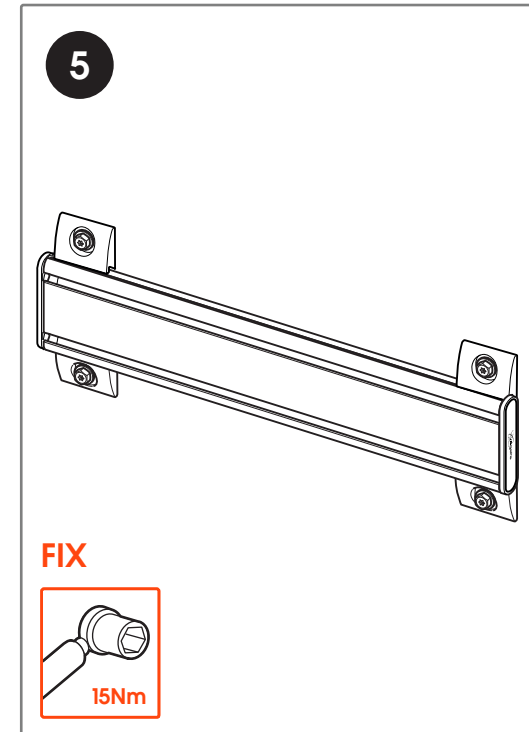

MOMO C102

Bar Wall Mount

max. load
20 kg / 44 lbs

scan for monitor wall
installation manual

EN Mounting instructions	IT Istruzioni di montaggio	RU Инструкция по сборке и установке	RO Instrucțiuni de montaj
DE Montageanleitung	PT Manual de montagem	CZE Návod k montáži	UK Вказівки по монтажі
FR Consignes d'installation	EL Οδηγίες συναρμολόγησης	SK Návod na montáž	BG Инструкции за монтаж
NL Montagevoorschrift	SV Montageföreskrifter	HU Szerelési előírás	JA 設置の説明書
ES Instrucciones de montaje	PL Instrukcja montażu	TR Montaj k ilavuzu	ZH 装配说明

Designed and engineered in the Netherlands
More information on: www.vogels.com

VOGEL'S PRODUCTS BV, HONDSRUGLAAN 93, 5628 DB EINDHOVEN, THE NETHERLANDS