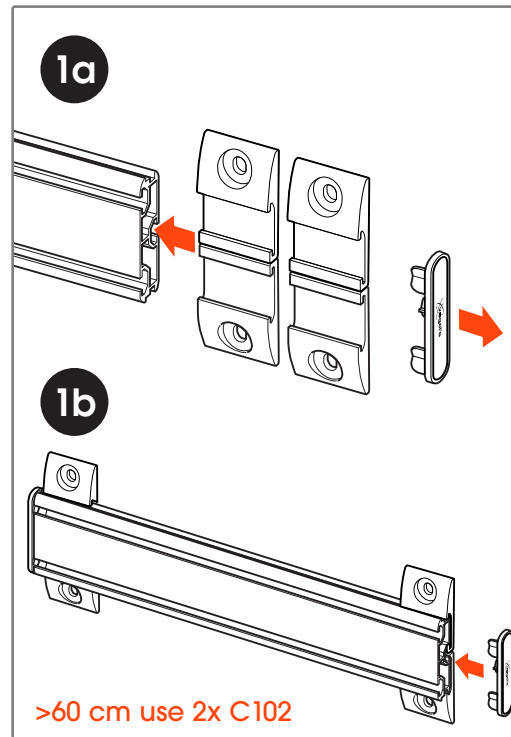

MOMO C102

Bar Wall Mount

max. load
20 kg / 44 lbs

scan for monitor wall
installation manual

EN Mounting instructions	IT Istruzioni di montaggio	RU Инструкция по сборке и установке	RO Instrucțiuni de montaj
DE Montageanleitung	PT Manual de montagem	CZE Návod k montáži	UK Вказівки по монтажі
FR Consignes d'installation	EL Οδηγίες συναρμολόγησης	SK Návod na montáž	BG Инструкции за монтаж
NL Montagevoorschrift	SV Montageföreskrifter	HU Szerelési előírás	JA 設置の説明書
ES Instrucciones de montaje	PL Instrukcja montażu	TR Montaj k ilavuzu	ZH 装配说明

Designed and engineered in the Netherlands
More information on: www.vogels.com

VOGEL'S PRODUCTS BV, HONDSRUGLAAN 93, 5628 DB EINDHOVEN, THE NETHERLANDS