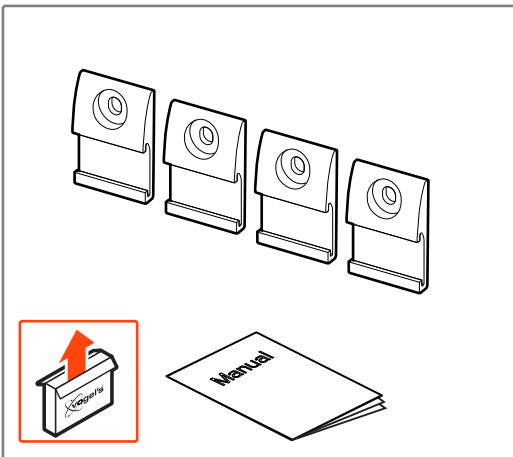

MOMO C102

Bar Wall Mount

max. load
20 kg / 44 lbs

scan for monitor wall
installation manual

EN Mounting instructions	IT Istruzioni di montaggio	RU Инструкция по сборке и установке	RO Instrucțiuni de montaj
DE Montageanleitung	PT Manual de montagem	CZE Návod k montáži	UK Вказівки по монтажі
FR Consignes d'installation	EL Οδηγίες συναρμολόγησης	SK Návod na montáž	BG Инструкции за монтаж
NL Montagevoorschrift	SV Montageföreskrifter	HU Szerelési előírás	JA 設置の説明書
ES Instrucciones de montaje	PL Instrukcja montażu	TR Montaj k ilavuzu	ZH 装配说明

Designed and engineered in the Netherlands
More information on: www.vogels.com

VOGEL'S PRODUCTS BV, HONDSRUGLAAN 93, 5628 DB EINDHOVEN, THE NETHERLANDS