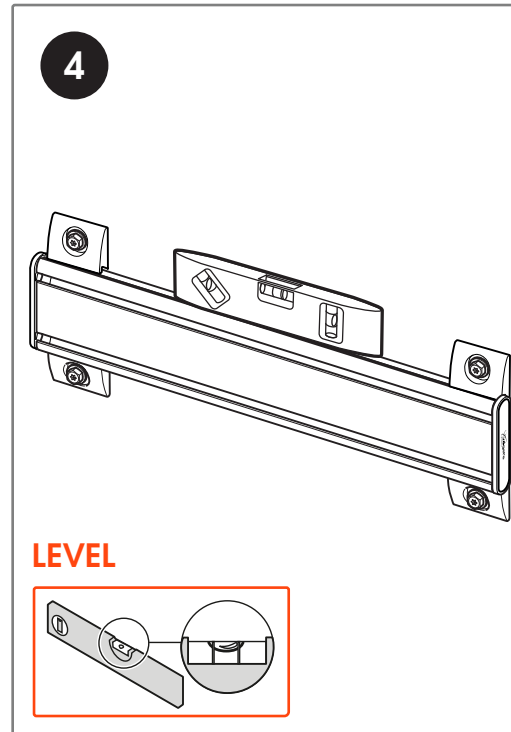

MOMO C102

Bar Wall Mount

max. load
20 kg / 44 lbs

scan for monitor wall
installation manual

EN Mounting instructions	IT Istruzioni di montaggio	RU Инструкция по сборке и установке	RO Instrucțiuni de montaj
DE Montageanleitung	PT Manual de montagem	CZE Návod k montáži	UK Вказівки по монтажі
FR Consignes d'installation	EL Οδηγίες συναρμολόγησης	SK Návod na montáž	BG Инструкции за монтаж
NL Montagevoorschrift	SV Montageföreskrifter	HU Szerelési előírás	JA 設置の説明書
ES Instrucciones de montaje	PL Instrukcja montażu	TR Montaj k ilavuzu	ZH 装配说明

Designed and engineered in the Netherlands
More information on: www.vogels.com

VOGEL'S PRODUCTS BV, HONDSRUGLAAN 93, 5628 DB EINDHOVEN, THE NETHERLANDS