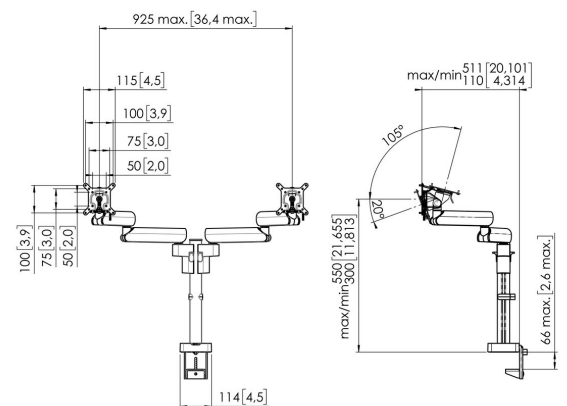

MOMO 2237 Monitorhalterung Motion Doppelmonitor (Weiß)

Entscheidende Vorteile

- Höhenverstellbar
- Geeignet für einen, zwei oder eine ganze Reihe von Monitoren
- Einfache Installation
- Flexibles, modulares System
- TÜV-zertifiziert / 10 Jahre Garantie

Die ergonomische Monitorhalterung für jeden Arbeitsplatz
Die MOMO 2237 ist eine speziell für in zwei höhenverstellbare Monitore konzipierte Monitorhalterung. Die Monitorhalterung kann Bildschirme von bis zu 34 Zoll und einem Gewicht von bis zu 20 kg tragen.

MOMO 2237 Monitorhalterung Motion Doppelmonitor (Weiß)

Technische Daten

Artikelnummer (SKU)	7122371
Farbe	Weiß
EAN-Einzelbox	8712285353888
TÜV-zertifiziert	Ja
Neigbar	Neigbar -20°/+105°
Drehbar	Bis zu 180°
Drehen	Bis zu 180°
Garantie	10 Jahre
Min. Bildschirmgröße (Zoll)	10
Max. Bildschirmgröße (Zoll)	34
Max. Schnittstellenhöhe (mm)	115
Max. Breite der Schnittstelle (mm)	115
Verstellbare Tiefe	True
Verstellbare Höhe	True
Max. display width (mm)	925
Max. Bildschirmgröße (Zoll)	34
Anzahl der Drehpunkte	3
Universelles oder festes Lochmuster	Fest
Einstellung der Höhe	Manueller Betrieb
Max. Höhe Bildschirmmitte	550
Montagemöglichkeiten	Auf und durch den Schreibtisch