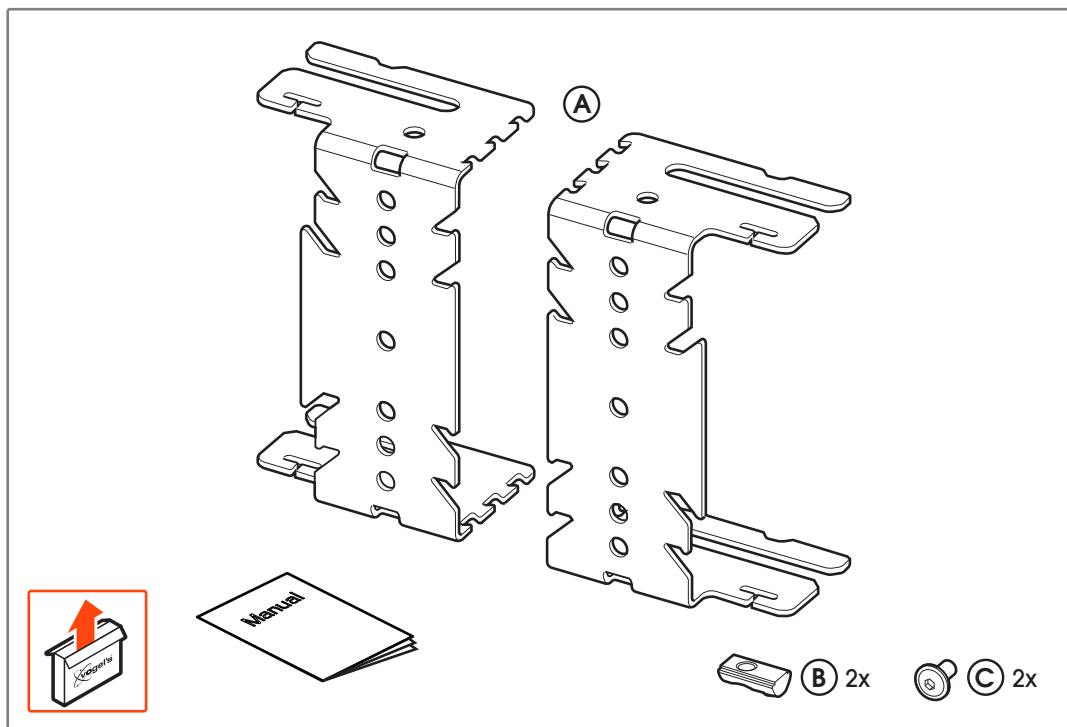

RISE A122

MOUNTING BRACKET
SMALL PHERIPHERALS

max. load
8 kg / 17.6 lbs

EN Mounting instructions	IT Istruzioni di montaggio	RU Инструкция по сборке и установке	RO Instrucțiuni de montaj
DE Montageanleitung	PT Manual de montagem	CZE Návod k montáži	UK Вказівки по монтажі
FR Consignes d'installation	EL Οδηγίες συναρμολόγησης	SK Návod na montáž	BG Инструкции за монтаж
NL Montagevoorschrift	SV Montageföreskrifter	HU Szerelési előírás	JA 設置の説明書
ES Instrucciones de montaje	PL Instrukcja montażu	TR Montaj k ilavuzu	ZH 装配说明