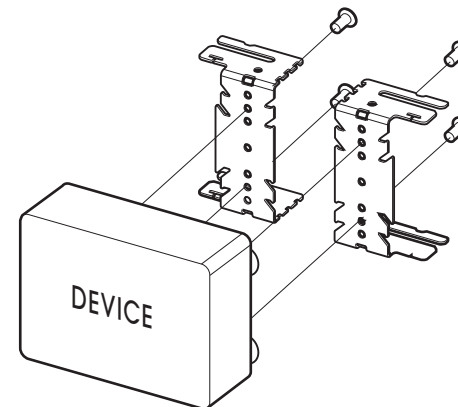

RISE A122

MOUNTING BRACKET
SMALL PHERIPHERALS

max. load
8 kg / 17.6 lbs

EN Mounting instructions	IT Istruzioni di montaggio	RU Инструкция по сборке и установке	RO Instrucțiuni de montaj
DE Montageanleitung	PT Manual de montagem	CZE Návod k montáži	UK Вказівки по монтажі
FR Consignes d'installation	EL Οδηγίες συναρμολόγησης	SK Návod na montáž	BG Инструкции за монтаж
NL Montagevoorschrift	SV Montageföreskrifter	HU Szerelési előírás	JA 設置の説明書
ES Instrucciones de montaje	PL Instrukcja montażu	TR Montaj k ilavuzu	ZH 装配说明

3a FIX SCREWS

3b OPTIONAL MOUNTING

4

5

- (GB) Subject to printing errors and technical amendments.
(NL) Drukfouten en technische wijzigingen voorbehouden.
(F) Sous réserve de fautes d'impression et de modifications techniques.
(D) Für Druckfehler übernehmen wir keine Verantwortung. Technische Änderungen vorbehalten.
(E) Reservados errores de imprenta y sujete a modificaciones.
(I) Con riserva di modifiche tecniche e di eventuali errori di stampa.
(P) Reserva-se a ocorrência de galhas e de modificações técnicas.
(H) Nyomdahibák és technikai változtatások joga fenntartva.
(PL) Zastrzega się możliwość występowania błędów drukarskich i zmian technicznych.
(RUS) Возможны ошибки при печати и технические модификации.