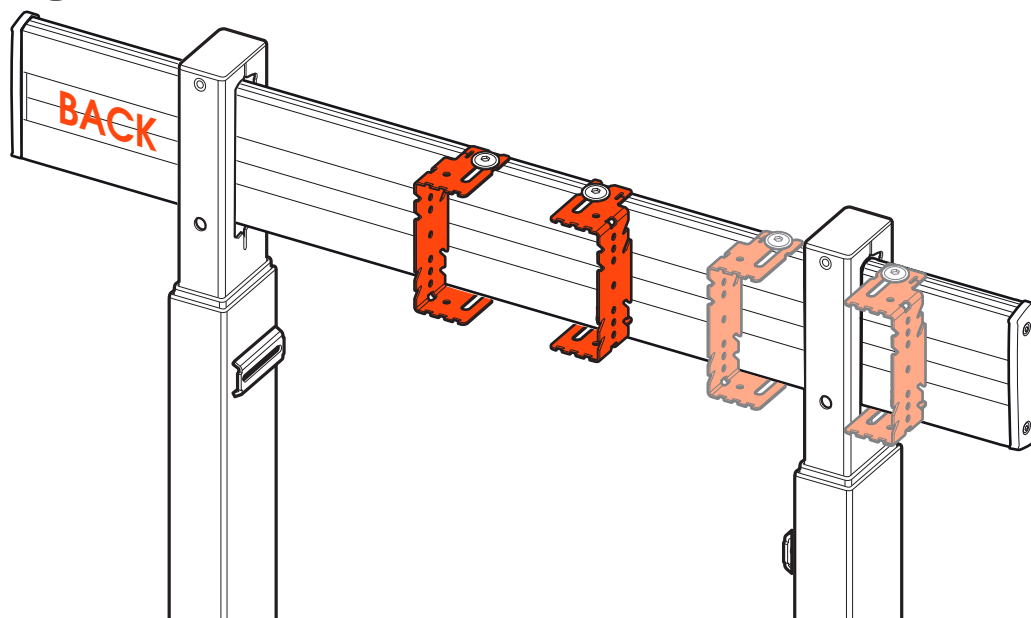

3b OPTIONAL MOUNTING