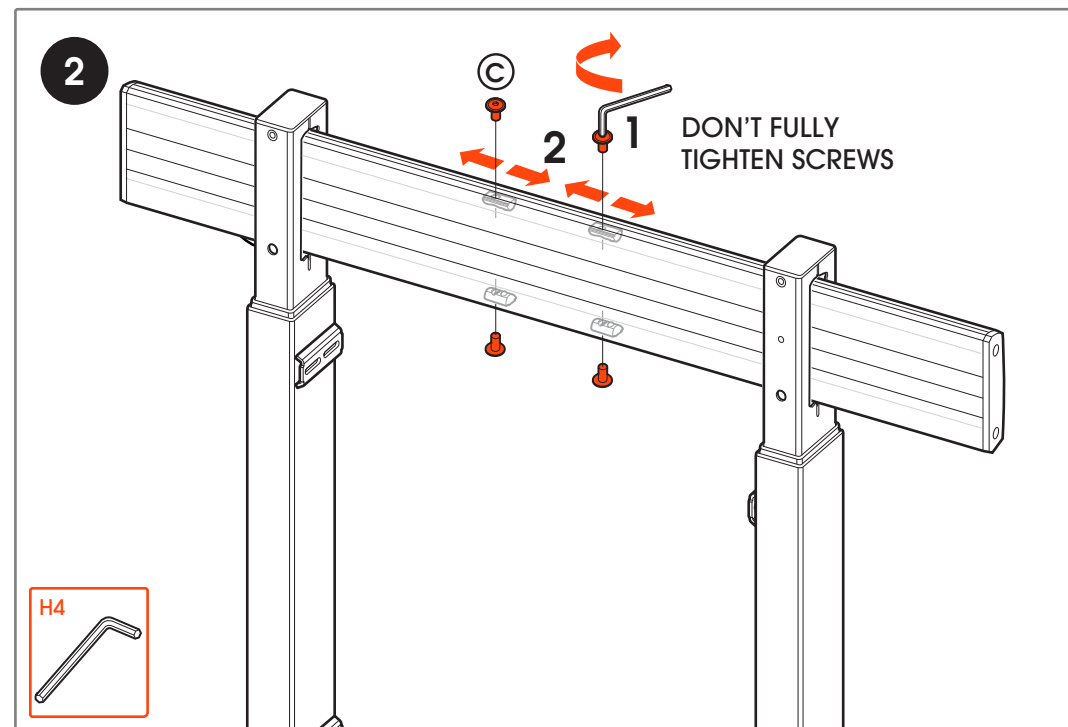

RISE A122

MOUNTING BRACKET
SMALL PHERIPHERALS

max. load
8 kg / 17.6 lbs

EN Mounting instructions	IT Istruzioni di montaggio	RU Инструкция по сборке и установке	RO Instrucțiuni de montaj
DE Montageanleitung	PT Manual de montagem	CZE Návod k montáži	UK Вказівки по монтажі
FR Consignes d'installation	EL Οδηγίες συναρμολόγησης	SK Návod na montáž	BG Инструкции за монтаж
NL Montagevoorschrift	SV Montageföreskrifter	HU Szerelési előírás	JA 設置の説明書
ES Instrucciones de montaje	PL Instrukcja montażu	TR Montaj k ilavuzu	ZH 装配说明