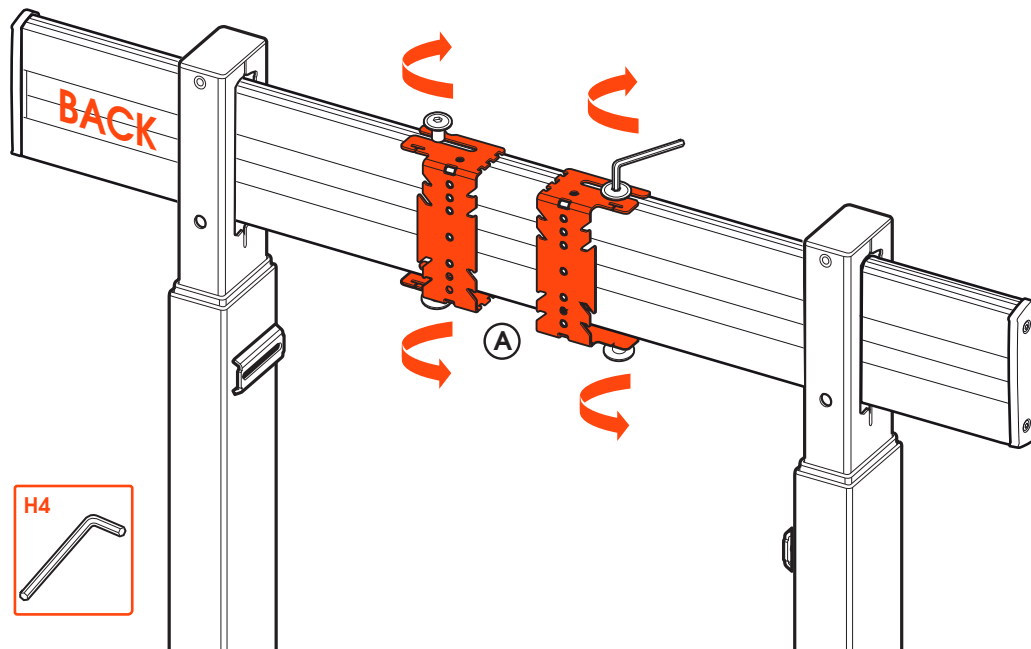

3a FIX SCREWS