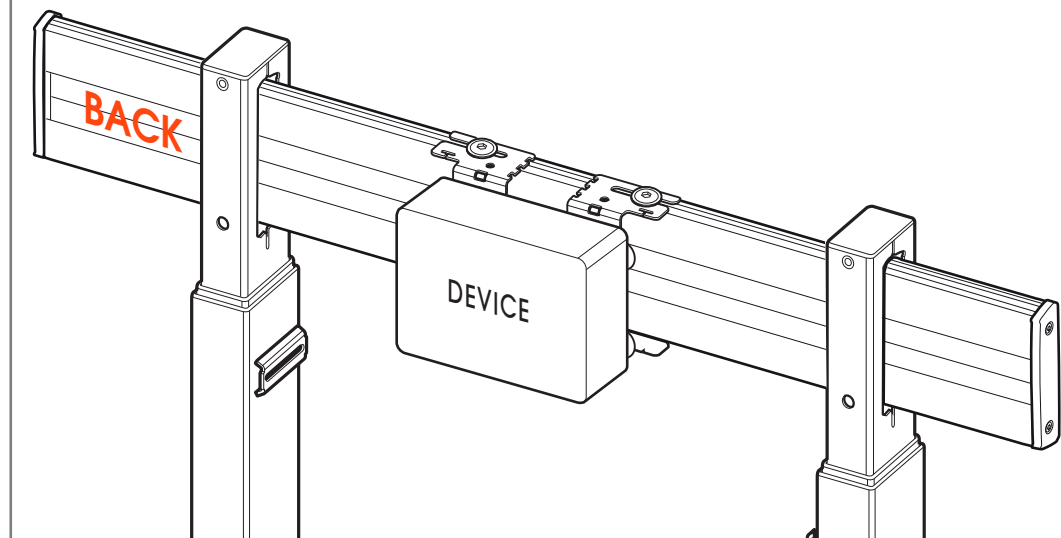

3a FIX SCREWS

3b OPTIONAL MOUNTING

4

5

1. (GB) Subject to printing errors and technical amendments.
   (NL) Drukfouten en technische wijzigingen voorbehouden.
   (F) Sous réserve de fautes d'impression et de modifications techniques.
   (D) Für Druckfehler übernehmen wir keine Verantwortung. Technische Änderungen vorbehalten.
   (E) Reservados errores de imprenta y sujete a modificaciones.
   (I) Con riserva di modifiche tecniche e di eventuali errori di stampa.
   (P) Reserva-se a ocorrência de galhas e de modificações técnicas.
   (H) Nyomdahibák és technikai változtatások joga fenntartva.
   (PL) Zastrzega się możliwość występowania błędów drukarskich i zmian technicznych.
   (RUS) Возможны ошибки при печати и технические модификации.

Designed and engineered in the Netherlands. More information on: www.vogels.com

VOGEL'S PRODUCTS BV, HONDRUGLAAN 93, 5628 DB EINDHOVEN, THE NETHERLANDS