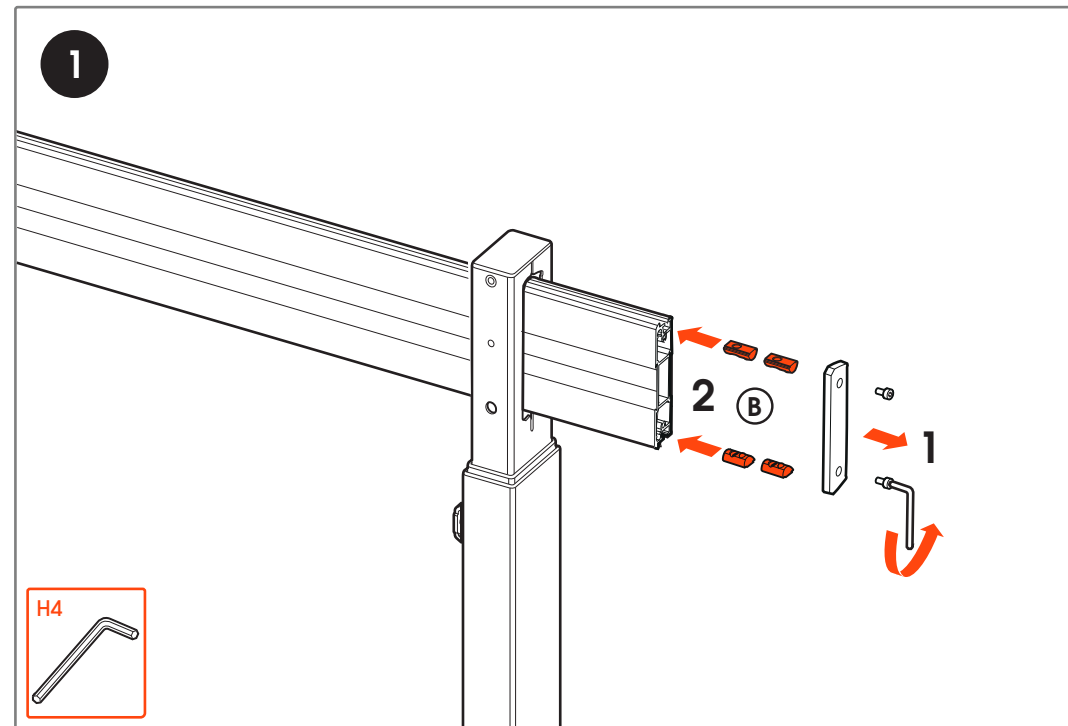

RISE A122

MOUNTING BRACKET
SMALL PHERIPHERALS

max. load
8 kg / 17.6 lbs

EN Mounting instructions	IT Istruzioni di montaggio	RU Инструкция по сборке и установке	RO Instrucțiuni de montaj
DE Montageanleitung	PT Manual de montagem	CZE Návod k montáži	UK Вказівки по монтажі
FR Consignes d'installation	EL Οδηγίες συναρμολόγησης	SK Návod na montáž	BG Инструкции за монтаж
NL Montagevoorschrift	SV Montageföreskrifter	HU Szerelési előírás	JA 設置の説明書
ES Instrucciones de montaje	PL Instrukcja montażu	TR Montaj k ilavuzu	ZH 装配说明