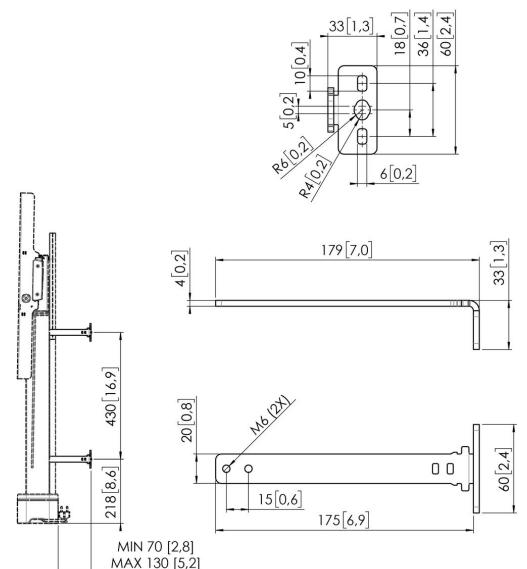

RISE A 162 Längere Wandhalterungen 13-19CM für RISE 200X Display-Lifts (Schwarz)

Entscheidende Vorteile

- Schnelle und einfache Montage
- Erweitern Sie Ihren RISE Display-Lifts mit praktischem Zubehör

Die Wandhalterung RISE A 162 kann verwendet werden, um einen RISE 200X Display-Lift weiter von der Wand entfernt zu montieren (13-19cm). Mögliche Gründe dafür können sein, dass z. B. breitere Kabelkanäle vermieden werden sollen (die vor allem in Deutschland und den USA vorzufinden sind). Das Set RISE A 162 besteht aus vier Halterungen, die in Schwarz und Weiß erhältlich sind.

RISE A162 Längere Wandhalterungen 13-19CM für RISE 200X Display-Lifts (Schwarz)

Technische Daten

Verstellbare Tiefe	Ja
Artikelnummer (SKU)	7301620
EAN-Einzelbox	8712285406560
Farbe	Schwarz
Zertifizierungen	TÜV 5
TÜV-zertifiziert	Ja
Garantie	5 Jahre