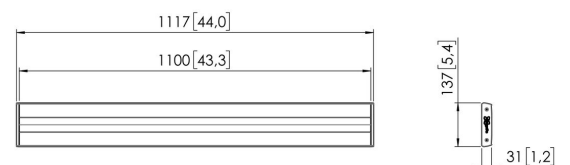

RISE A 172 Verlängerte PFB-Leiste für RISE Display-Lifts

Inzwischen sind immer mehr Touch-Displays in einer Stretch-Ausführung erhältlich. Bei diesen Bildschirmen ist der horizontale VESA-Bereich im Vergleich zu interaktiven Standardbildschirmen oft größer. Mit der verlängerten Schnittstellenplatte (PFB-Leiste) RISE A 172 können Sie diese Bildschirme mit einem horizontalen VESA-Profil von 1000 mm problemlos montieren.

RISE A 172 Verlängerte PFB- Leiste für RISE Display-Lifts

Technische Daten

Artikelnummer (SKU)	7301720
EAN-Einzelbox	8712285406669
Garantie	5 Jahre

VOGEL'S HOLDING BV (©)

Alle Rechte vorbehalten.
Druckfehler, technische
Änderungen und
Preisänderungen vorbehalten.