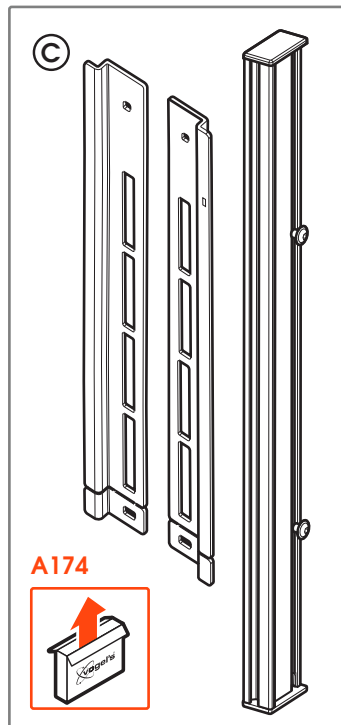

**RISE A172** - PFB BAR 1100mm  
**RISE A173** - EXTENDED STRIP 800 VESA  
**RISE A174** - EXTENDED ACCESSORY  
 INTERFACE 1000 VESA

EN Mounting instructions	IT Istruzioni di montaggio	RU Инструкция по сборке и установке	RO Instrucțiuni de montaj
DE Montageanleitung	PT Manual de montagem	CZE Návod k montáži	UK Вказівки по монтажі
FR Consignes d'installation	EL Οδηγίες συναρμολόγησης	SK Návod na montáž	BG Инструкции за монтаж
NL Montagevoorschrift	SV Montageföreskrifter	HU Szerelési előírás	JA 設置の説明書
ES Instrucciones de montaje	PL Instrukcja montażu	TR Montaj k ilavuzu	ZH 装配说明