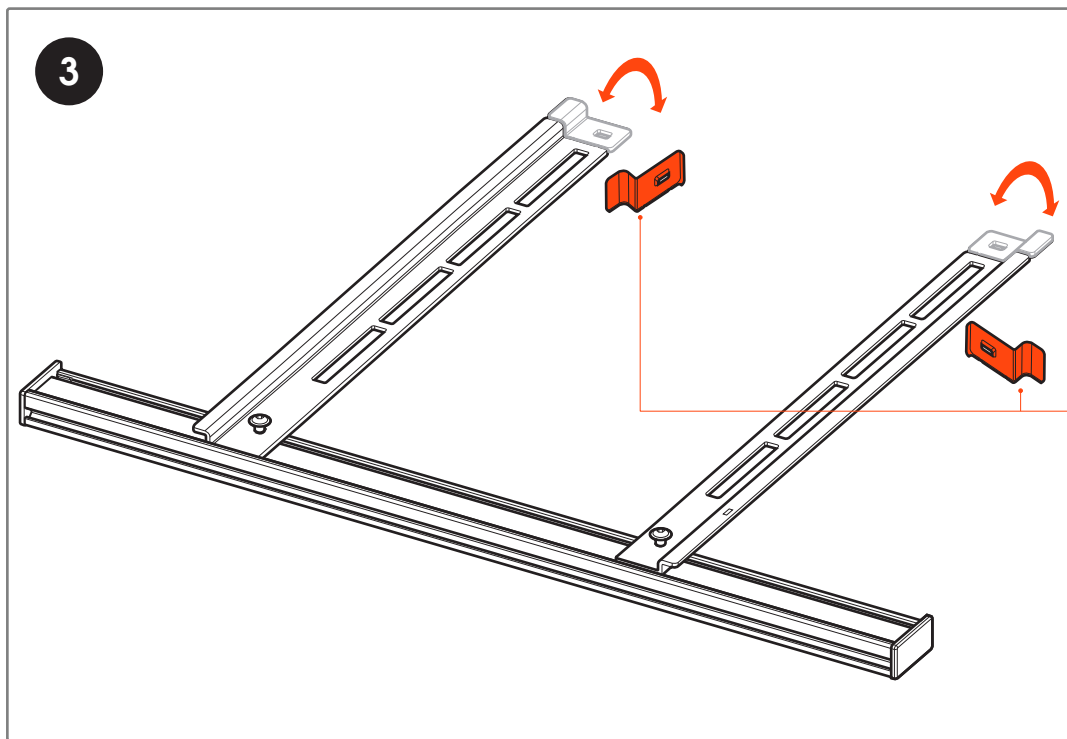

**RISE A172** - PFB BAR 1100mm  
**RISE A173** - EXTENDED STRIP 800 VESA  
**RISE A174** - EXTENDED ACCESSORY  
 INTERFACE 1000 VESA

EN Mounting instructions	IT Istruzioni di montaggio	RU Инструкция по сборке и установке	RO Instrucțiuni de montaj
DE Montageanleitung	PT Manual de montagem	CZE Návod k montáži	UK Вказівки по монтажі
FR Consignes d'installation	EL Οδηγίες συναρμολόγησης	SK Návod na montáž	BG Инструкции за монтаж
NL Montagevoorschrift	SV Montageföreskrifter	HU Szerelési előírás	JA 設置の説明書
ES Instrucciones de montaje	PL Instrukcja montażu	TR Montaj k ilavuzu	ZH 装配说明