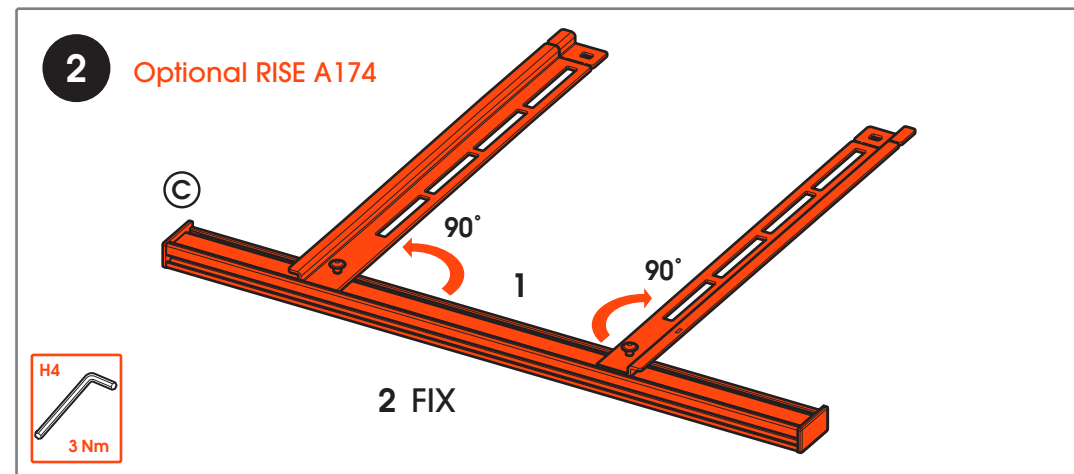

**RISE A172** - PFB BAR 1100mm  
**RISE A173** - EXTENDED STRIP 800 VESA  
**RISE A174** - EXTENDED ACCESSORY  
 INTERFACE 1000 VESA

EN Mounting instructions	IT Istruzioni di montaggio	RU Инструкция по сборке и установке	RO Instrucțiuni de montaj
DE Montageanleitung	PT Manual de montagem	CZE Návod k montáži	UK Вказівки по монтажі
FR Consignes d'installation	EL Οδηγίες συναρμολόγησης	SK Návod na montáž	BG Инструкции за монтаж
NL Montagevoorschrift	SV Montageföreskrifter	HU Szerelési előírás	JA 設置の説明書
ES Instrucciones de montaje	PL Instrukcja montażu	TR Montaj k ilavuzu	ZH 装配说明