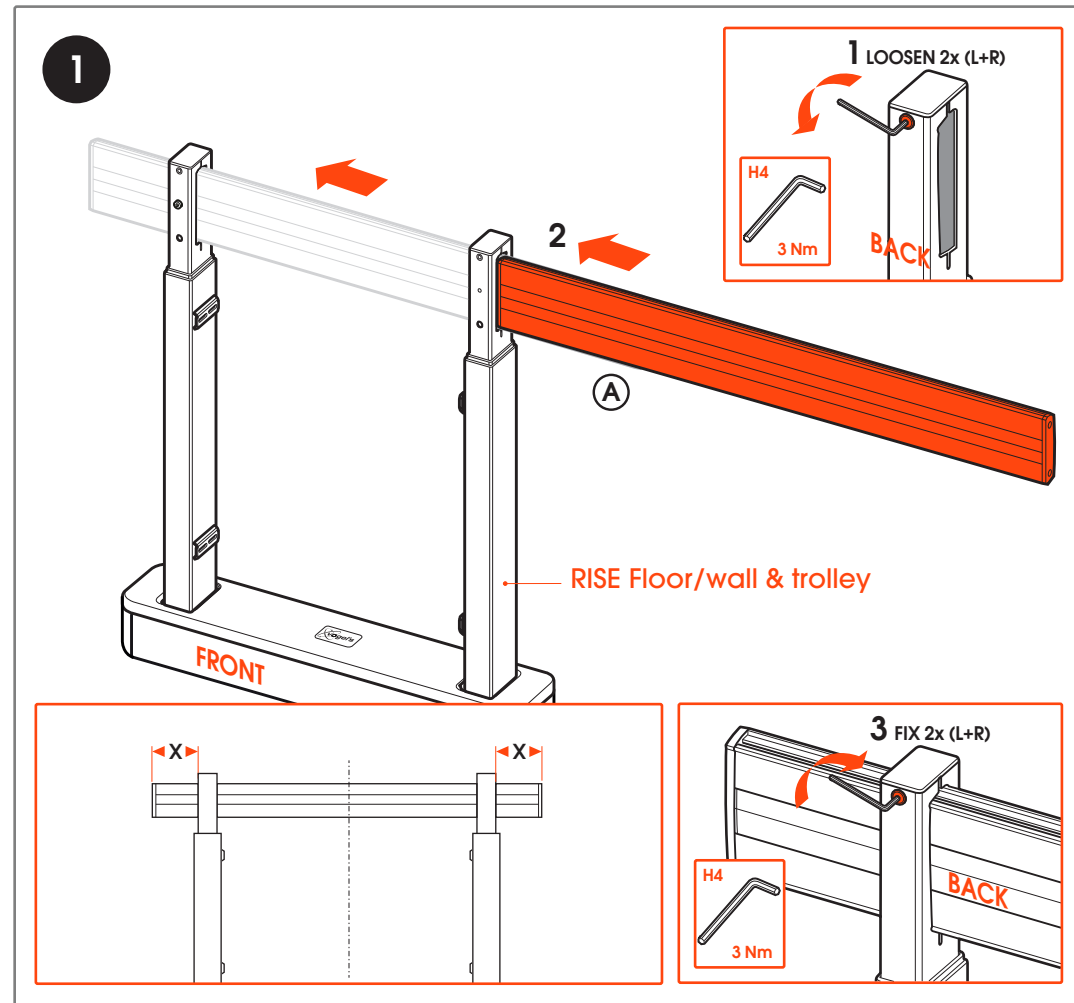

**RISE A172** - PFB BAR 1100mm  
**RISE A173** - EXTENDED STRIP 800 VESA  
**RISE A174** - EXTENDED ACCESSORY  
 INTERFACE 1000 VESA

EN Mounting instructions	IT Istruzioni di montaggio	RU Инструкция по сборке и установке	RO Instrucțiuni de montaj
DE Montageanleitung	PT Manual de montagem	CZE Návod k montáži	UK Вказівки по монтажі
FR Consignes d'installation	EL Οδηγίες συναρμολόγησης	SK Návod na montáž	BG Инструкции за монтаж
NL Montagevoorschrift	SV Montageföreskrifter	HU Szerelési előírás	JA 設置の説明書
ES Instrucciones de montaje	PL Instrukcja montażu	TR Montaj k ilavuzu	ZH 装配说明