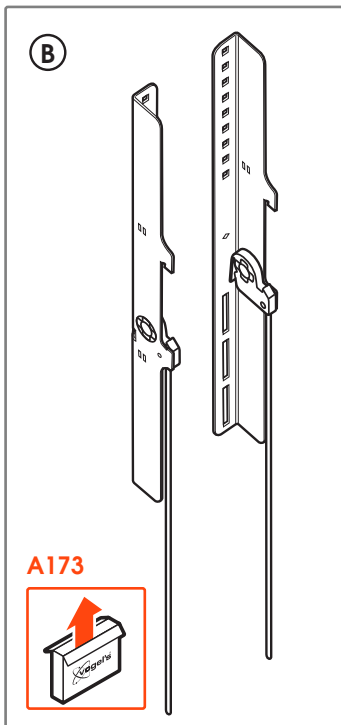

**RISE A172** - PFB BAR 1100mm  
**RISE A173** - EXTENDED STRIP 800 VESA  
**RISE A174** - EXTENDED ACCESSORY  
 INTERFACE 1000 VESA

EN Mounting instructions	IT Istruzioni di montaggio	RU Инструкция по сборке и установке	RO Instrucțiuni de montaj
DE Montageanleitung	PT Manual de montagem	CZE Návod k montáži	UK Вказівки по монтажі
FR Consignes d'installation	EL Οδηγίες συναρμολόγησης	SK Návod na montáž	BG Инструкции за монтаж
NL Montagevoorschrift	SV Montageföreskrifter	HU Szerelési előírás	JA 設置の説明書
ES Instrucciones de montaje	PL Instrukcja montażu	TR Montaj k ilavuzu	ZH 装配说明