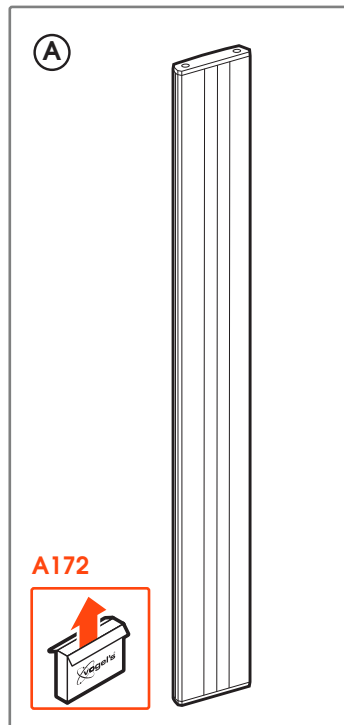

**RISE A172** - PFB BAR 1100mm  
**RISE A173** - EXTENDED STRIP 800 VESA  
**RISE A174** - EXTENDED ACCESSORY  
 INTERFACE 1000 VESA

EN Mounting instructions	IT Istruzioni di montaggio	RU Инструкция по сборке и установке	RO Instrucțiuni de montaj
DE Montageanleitung	PT Manual de montagem	CZE Návod k montáži	UK Вказівки по монтажі
FR Consignes d'installation	EL Οδηγίες συναρμολόγησης	SK Návod na montáž	BG Инструкции за монтаж
NL Montagevoorschrift	SV Montageföreskrifter	HU Szerelési előírás	JA 設置の説明書
ES Instrucciones de montaje	PL Instrukcja montażu	TR Montaj k ilavuzu	ZH 装配说明