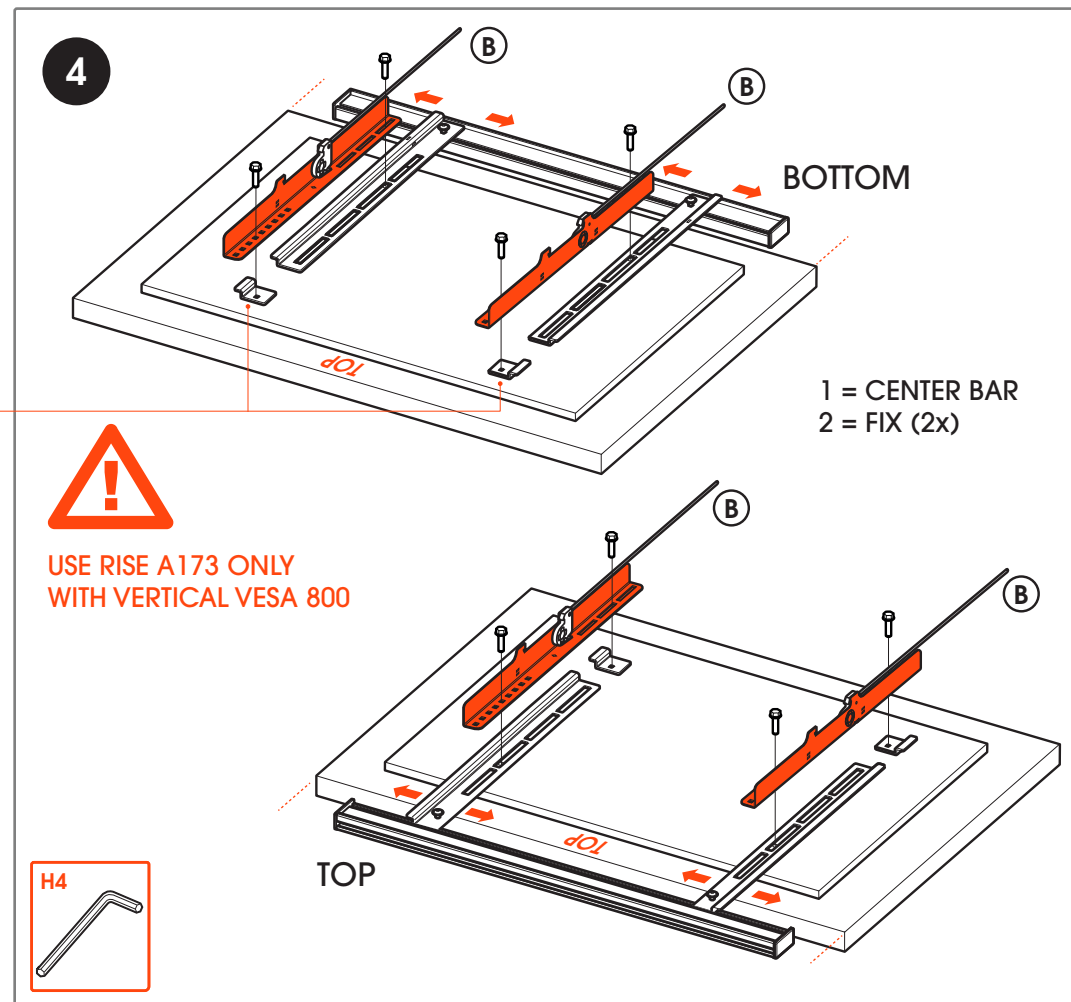

**RISE A172** - PFB BAR 1100mm  
**RISE A173** - EXTENDED STRIP 800 VESA  
**RISE A174** - EXTENDED ACCESSORY  
 INTERFACE 1000 VESA

EN Mounting instructions	IT Istruzioni di montaggio	RU Инструкция по сборке и установке	RO Instrucțiuni de montaj
DE Montageanleitung	PT Manual de montagem	CZE Návod k montáži	UK Вказівки по монтажі
FR Consignes d'installation	EL Οδηγίες συναρμολόγησης	SK Návod na montáž	BG Инструкции за монтаж
NL Montagevoorschrift	SV Montageföreskrifter	HU Szerelési előírás	JA 設置の説明書
ES Instrucciones de montaje	PL Instrukcja montażu	TR Montaj k ilavuzu	ZH 装配说明