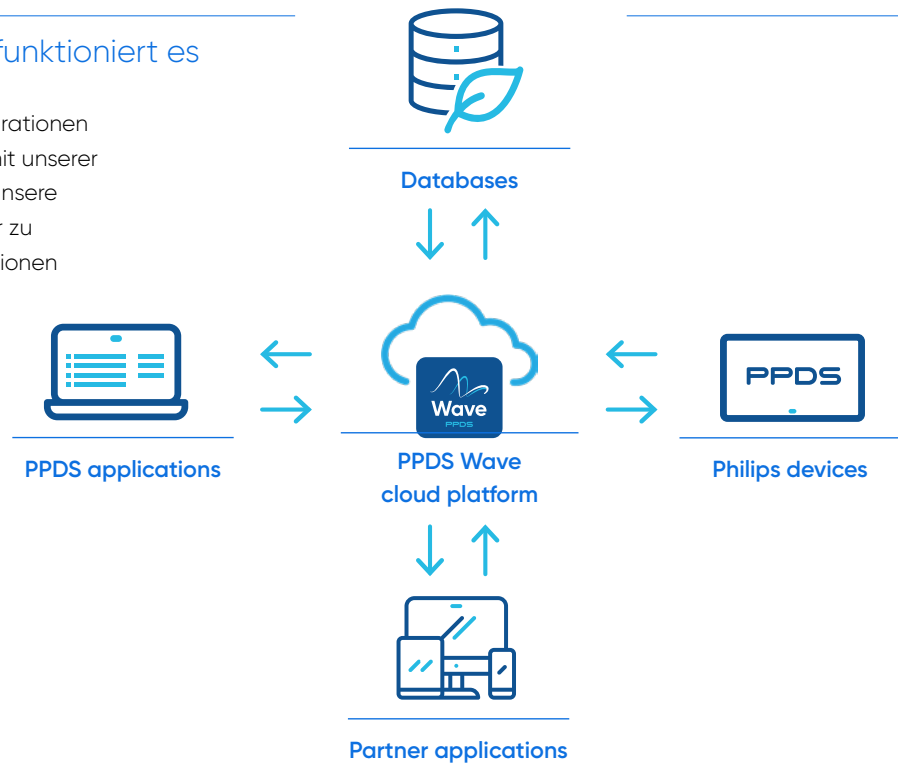

## Unterstützte Browser

WAVE ist eine Webanwendung, die in den meisten modernen Browsern ausgeführt werden kann, darunter:

- > Google Chrome (ab Version 93)
- > Microsoft Edge (ab Version 96)
- > Mozilla Firefox (ab Version 95)
- > Microsoft Internet Explorer (ab Version 11)
- > Opera (ab Version 82)
- > Apple Safari (ab Version 13.1)

## Einfache Integration - So funktioniert es

Die Wave-Plattform unterstützt Integrationen mit unterschiedlichen Gerätetypen mit unserer API-First-Architektur. Sehen Sie sich unsere Dokumentation an, um mehr darüber zu erfahren, wie Sie auf die Wave-Funktionen zugreifen können.