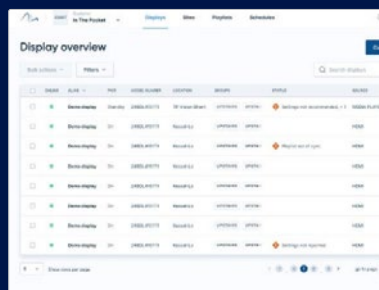

Display-Übersicht

Lassen Sie sich problemlos anzeigen, zu welchen Displays es keine Online-Berichte gibt