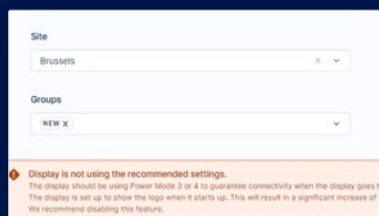

Warnungen

Lassen Sie sich Warnungen und Empfehlungen anzeigen, wenn die Einstellungen nicht optimal sind