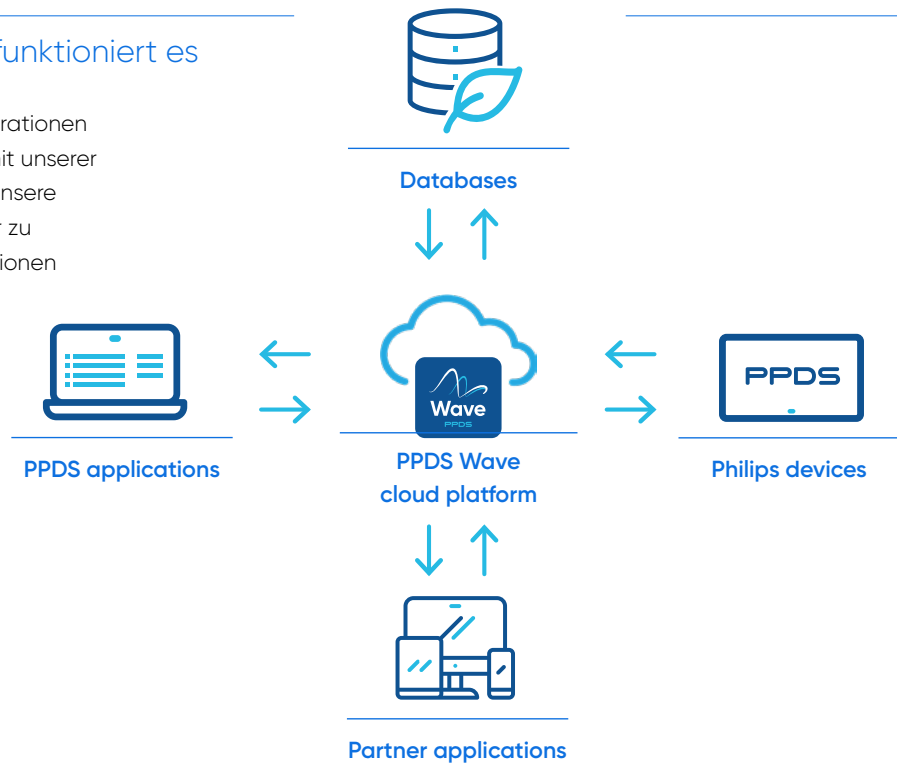

## Unterstützte Browser

WAVE ist eine Webanwendung, die in den meisten modernen Browsern ausgeführt werden kann, darunter:

- > Google Chrome (ab Version 93)
- > Microsoft Edge (ab Version 96)
- > Mozilla Firefox (ab Version 95)
- > Microsoft Internet Explorer (ab Version 11)
- > Opera (ab Version 82)
- > Apple Safari (ab Version 13.1)

## Einfache Integration - So funktioniert es

Die Wave-Plattform unterstützt Integrationen mit unterschiedlichen Gerätetypen mit unserer API-First-Architektur. Sehen Sie sich unsere Dokumentation an, um mehr darüber zu erfahren, wie Sie auf die Wave-Funktionen zugreifen können.