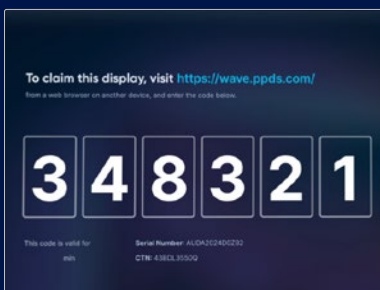

Sichere Gerätebereitstellung

Sichere Anmeldung von Displays

Wave verwendet Zertifikate, so dass ein einmal angemeldetes Gerät von keinem anderen Konto beansprucht werden kann.