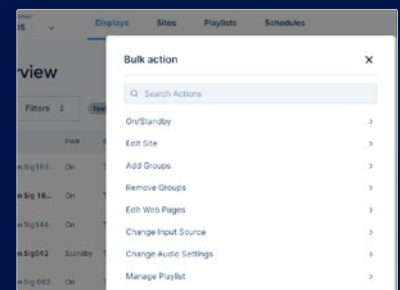

Filtern und Sammelaktionen

Filtern Sie nach Displays, die Sie ändern möchten, und führen Sie Sammelaktionen durch.